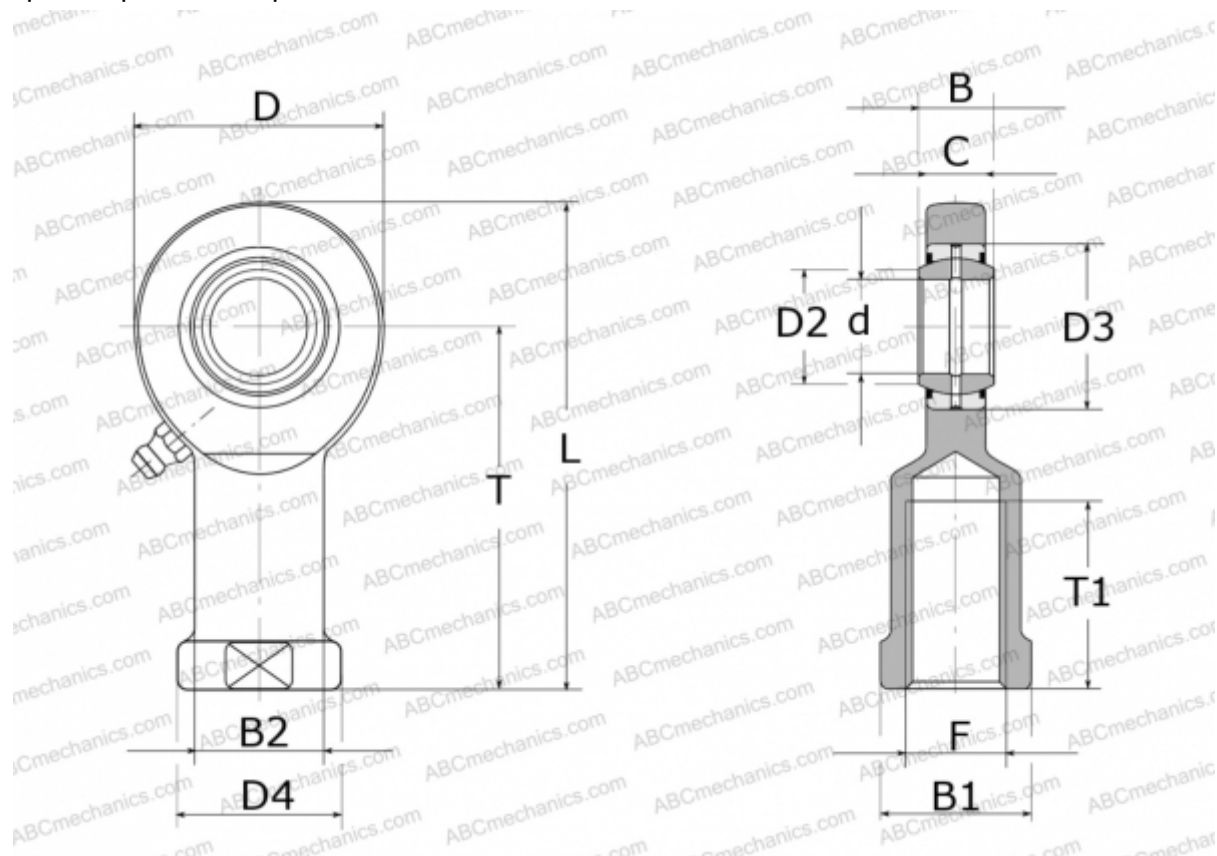

GIR 30 DO 2RS INA

ТИП: Подшипники скольжения, Сферические подшипники скольжения и наконечники штоков, Наконечники штоков, Обслуживаемые, С внутренней резьбой, контактные уплотнения с двух сторон, правая резьба, серия GIR...-DO-2RS (INA)

Технические характеристики

РАЗМЕРЫ, ММ

d	30,000
D	73,000
D2	34,200
D3	47,000
D4	50,000
B	22,000
B1	41,000
B2	40,000
L	146,500
T	110,000
T1	56,000
C	19,000
F	M30X2

ПРОИЗВОДИТЕЛЬ

[INA](http://www.ina.com)