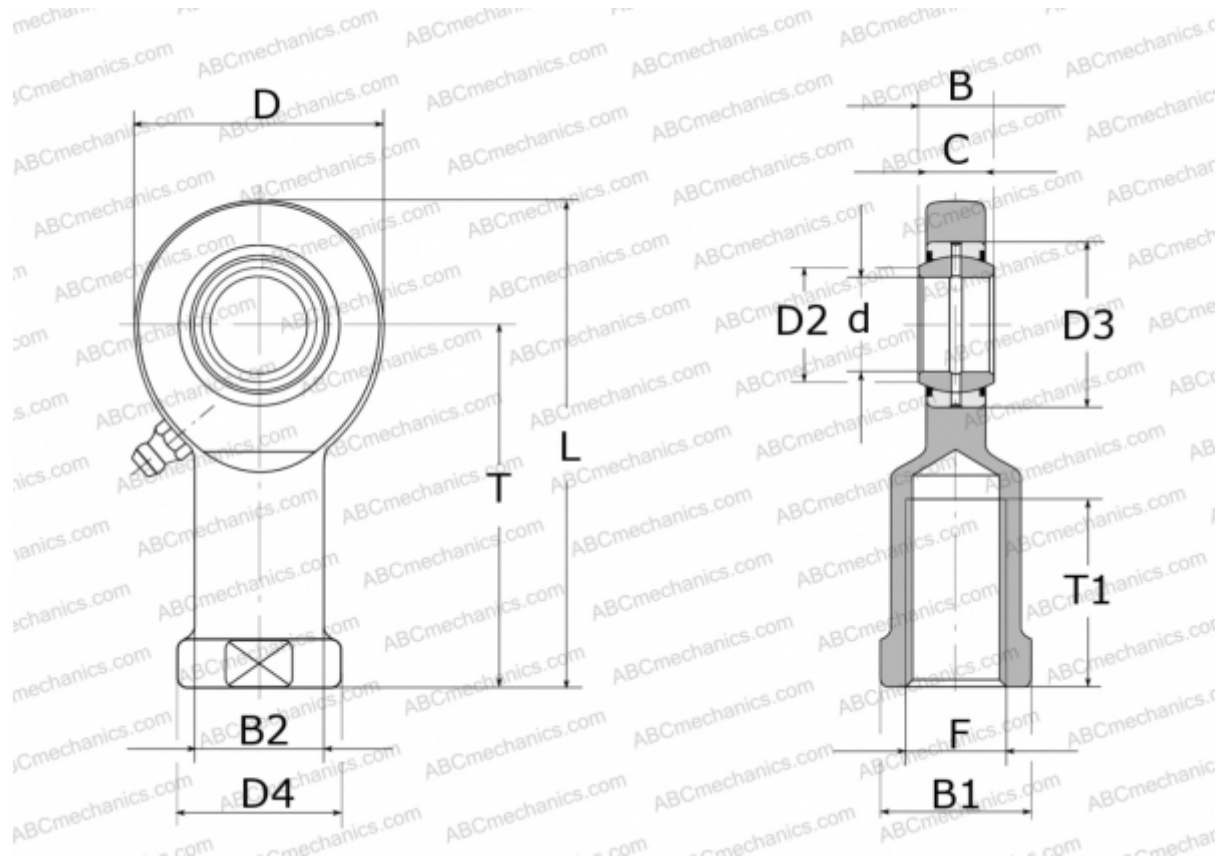

GIR 35 DO 2RS INA

ТИП: Подшипники скольжения, Сферические подшипники скольжения и наконечники штоков, Наконечники штоков, Обслуживаемые, С внутренней резьбой, контактные уплотнения с двух сторон, правая резьба, серия GIR...-DO-2RS (INA)

Технические характеристики

РАЗМЕРЫ, ММ

d	35,000
D	82,000
D2	39,800
D3	55,000
D4	58,000
B	25,000
B1	50,000
B2	47,000
L	166,000
T	125,000
T1	60,000
C	21,000
F	M36X3

ПРОИЗВОДИТЕЛЬ

[INA](http://www.ina.com)