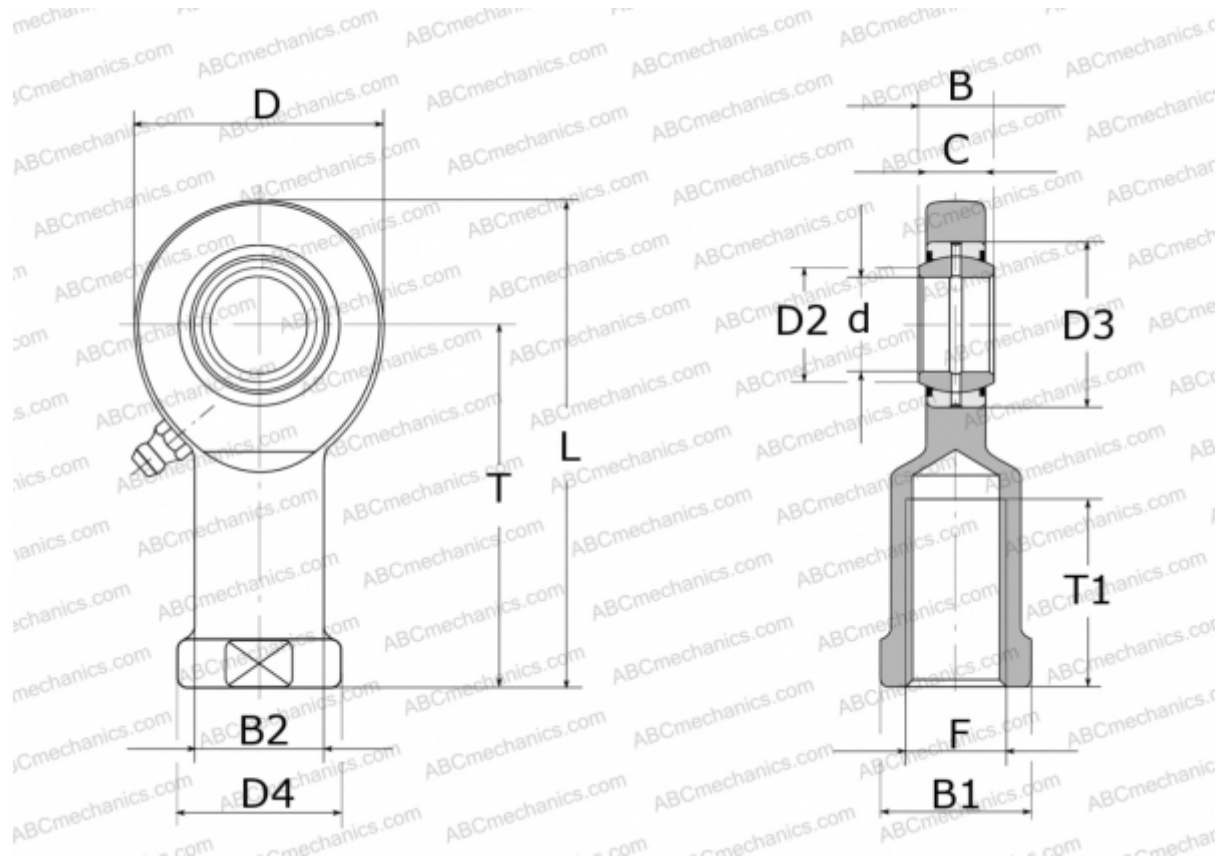

GIR 60 DO 2RS INA

ТИП: Подшипники скольжения, Сферические подшипники скольжения и наконечники штоков, Наконечники штоков, Обслуживаемые, С внутренней резьбой, контактные уплотнения с двух сторон, правая резьба, серия GIR...-DO-2RS (INA)

Технические характеристики

РАЗМЕРЫ, ММ

d	60,000
D	135,000
D2	66,800
D3	90,000
D4	88,000
B	44,000
B1	75,000
B2	70,000
L	242,500
T	175,000
T1	70,000
C	38,000
F	M52X3

ПРОИЗВОДИТЕЛЬ

[INA](http://www.ina.com)