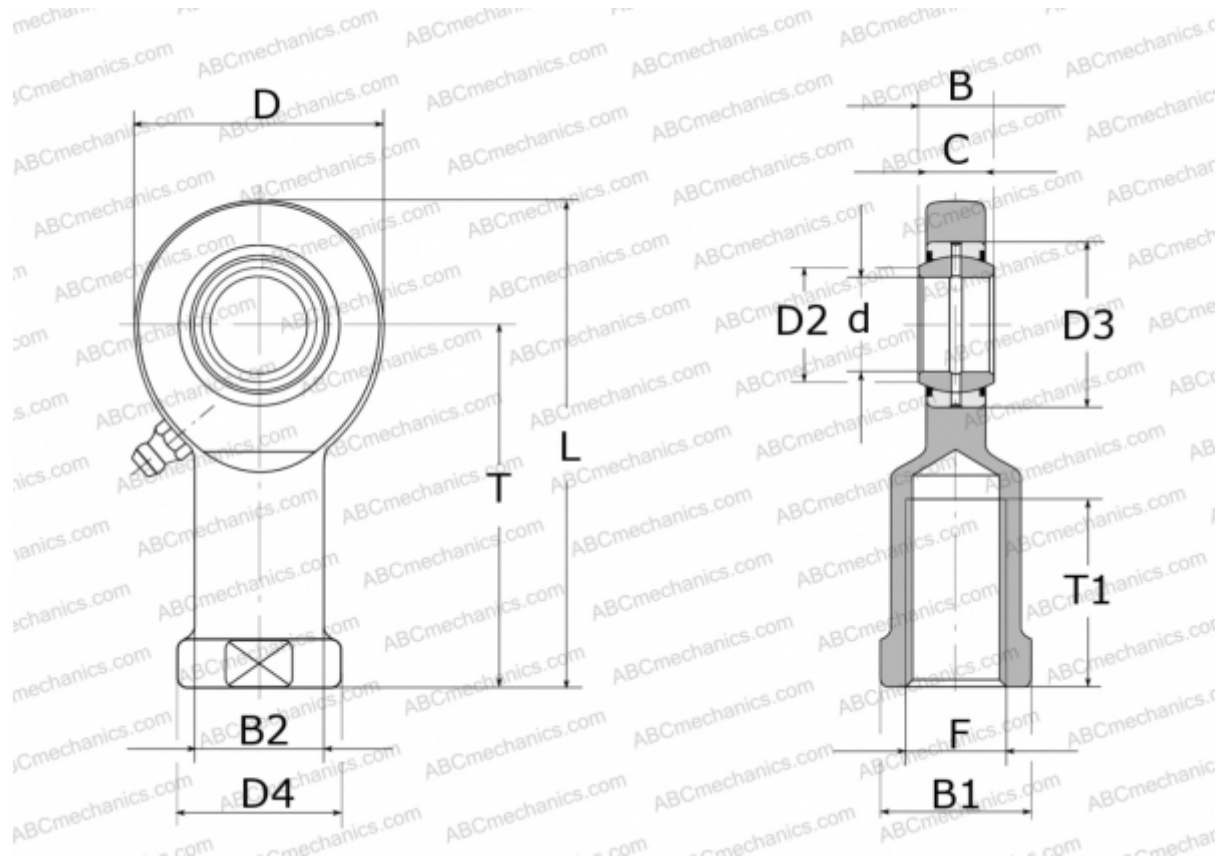

## GIR 70 DO 2RS INA

ТИП: Подшипники скольжения, Сферические подшипники скольжения и наконечники штоков, Наконечники штоков, Обслуживаемые, С внутренней резьбой, контактные уплотнения с двух сторон, правая резьба, серия GIR...-DO-2RS (INA)

### Технические характеристики

#### РАЗМЕРЫ, ММ

d	70,000
D	160,000
D2	77,900
D3	105,000
D4	98,000
B	49,000
B1	85,000
B2	80,000
L	280,000
T	200,000
T1	80,000
C	42,000
F	M56X4

ПРОИЗВОДИТЕЛЬ

[INA](http://www.ina.com)