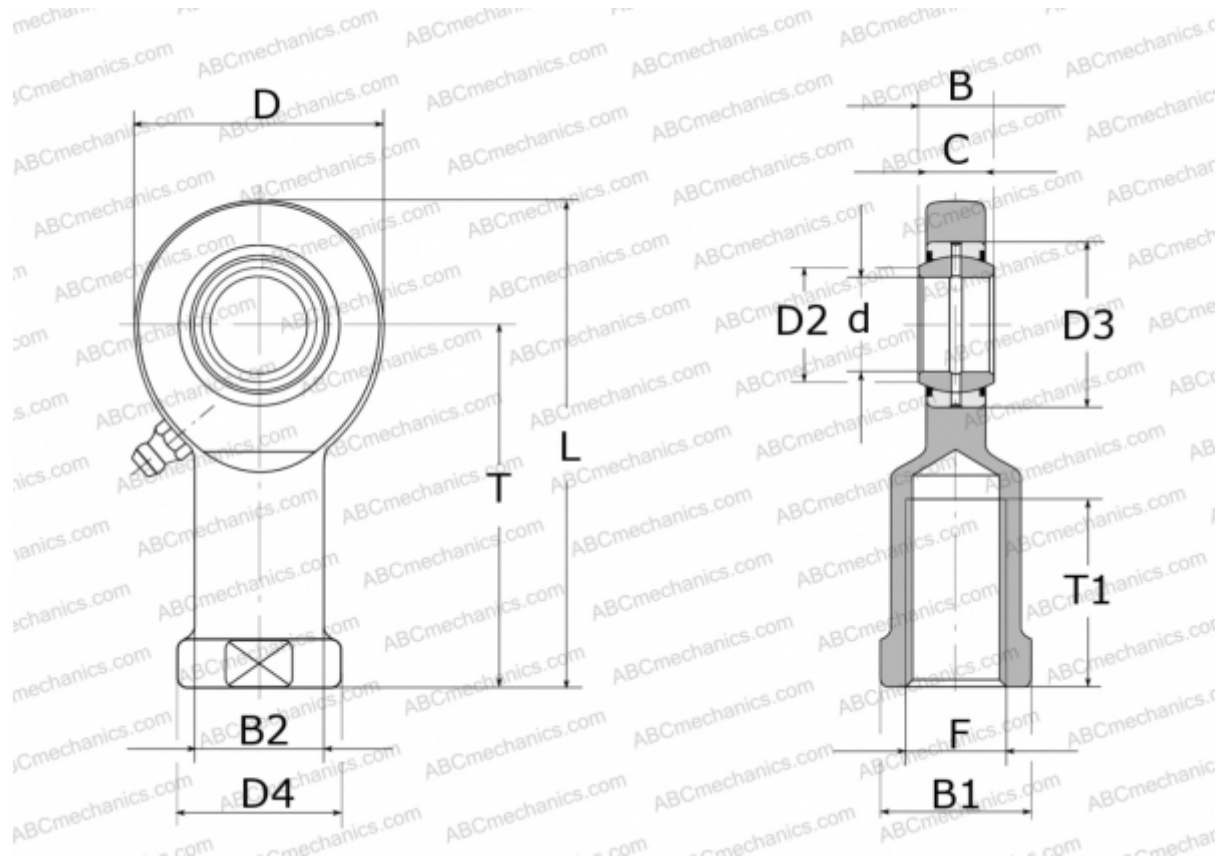

GIL 20 DO 2RS INA

ТИП: Подшипники скольжения, Сферические подшипники скольжения и наконечники штоков, Наконечники штоков, Обслуживаемые, С внутренней резьбой, контактные уплотнения с двух сторон, левая резьба, серия GIL...-DO-2RS (INA)

Технические характеристики

РАЗМЕРЫ, ММ

d	20,000
D	53,000
D2	24,200
D3	35,000
D4	35,000
B	16,000
B1	32,000
B2	27,500
L	103,500
T	77,000
T1	40,000
C	13,000
F	M20X1.5

ПРОИЗВОДИТЕЛЬ

[INA](http://www.ina.com)