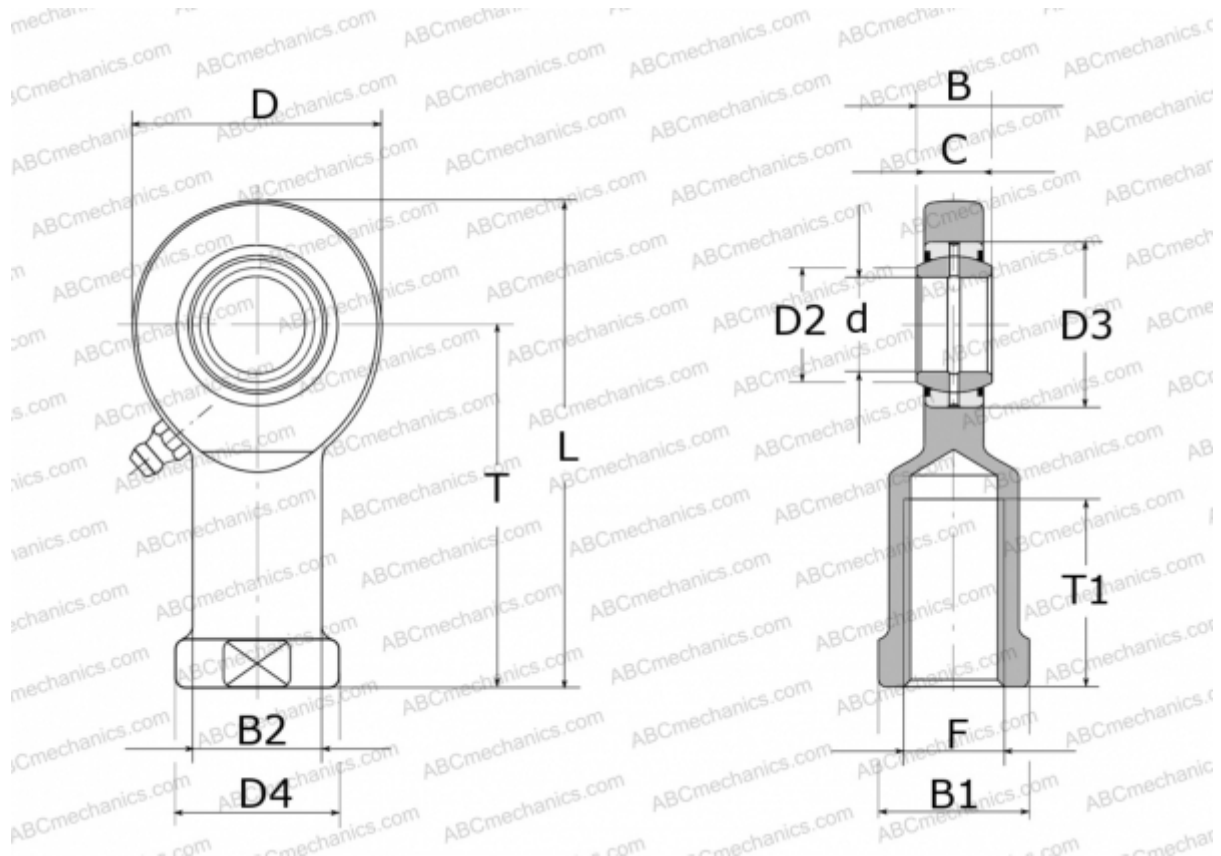

GIL 25 DO 2RS INA

ТИП: Подшипники скольжения, Сферические подшипники скольжения и наконечники штоков, Наконечники штоков, Обслуживаемые, С внутренней резьбой, контактные уплотнения с двух сторон, левая резьба, серия GIL...-DO-2RS (INA)

Технические характеристики

РАЗМЕРЫ, ММ

d	25,000
D	64,000
D2	29,300
D3	42,000
D4	42,000
B	20,000
B1	36,000
B2	33,500
L	126,000
T	94,000
T1	48,000
C	17,000
F	M24X2

ПРОИЗВОДИТЕЛЬ

[INA](http://www.ina.com)