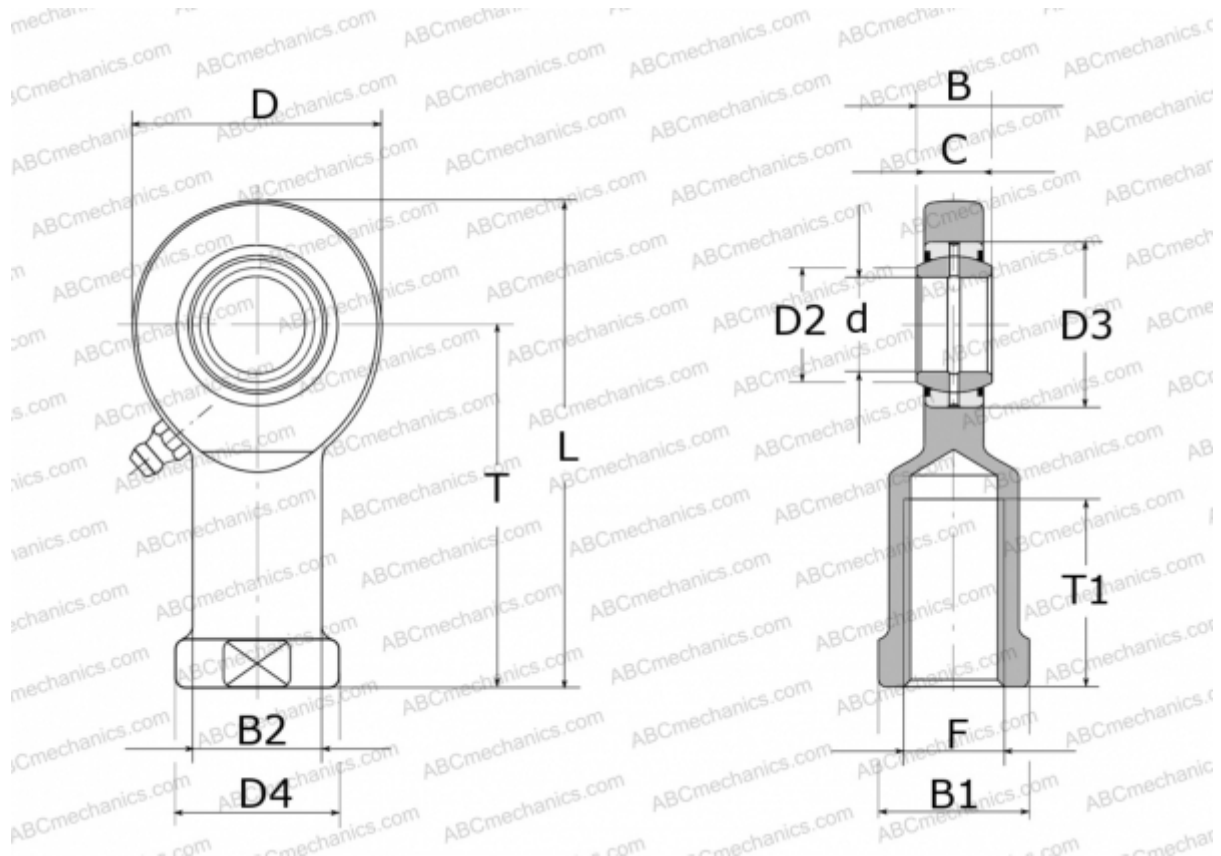

GIL 30 DO 2RS INA

ТИП: Подшипники скольжения, Сферические подшипники скольжения и наконечники штоков, Наконечники штоков, Обслуживаемые, С внутренней резьбой, контактные уплотнения с двух сторон, левая резьба, серия GIL...-DO-2RS (INA)

Технические характеристики

РАЗМЕРЫ, ММ

d	30,000
D	73,000
D2	34,200
D3	47,000
D4	50,000
B	22,000
B1	41,000
B2	40,000
L	146,500
T	110,000
T1	56,000
C	19,000
F	M30X2

ПРОИЗВОДИТЕЛЬ

[INA](http://www.ina.com)