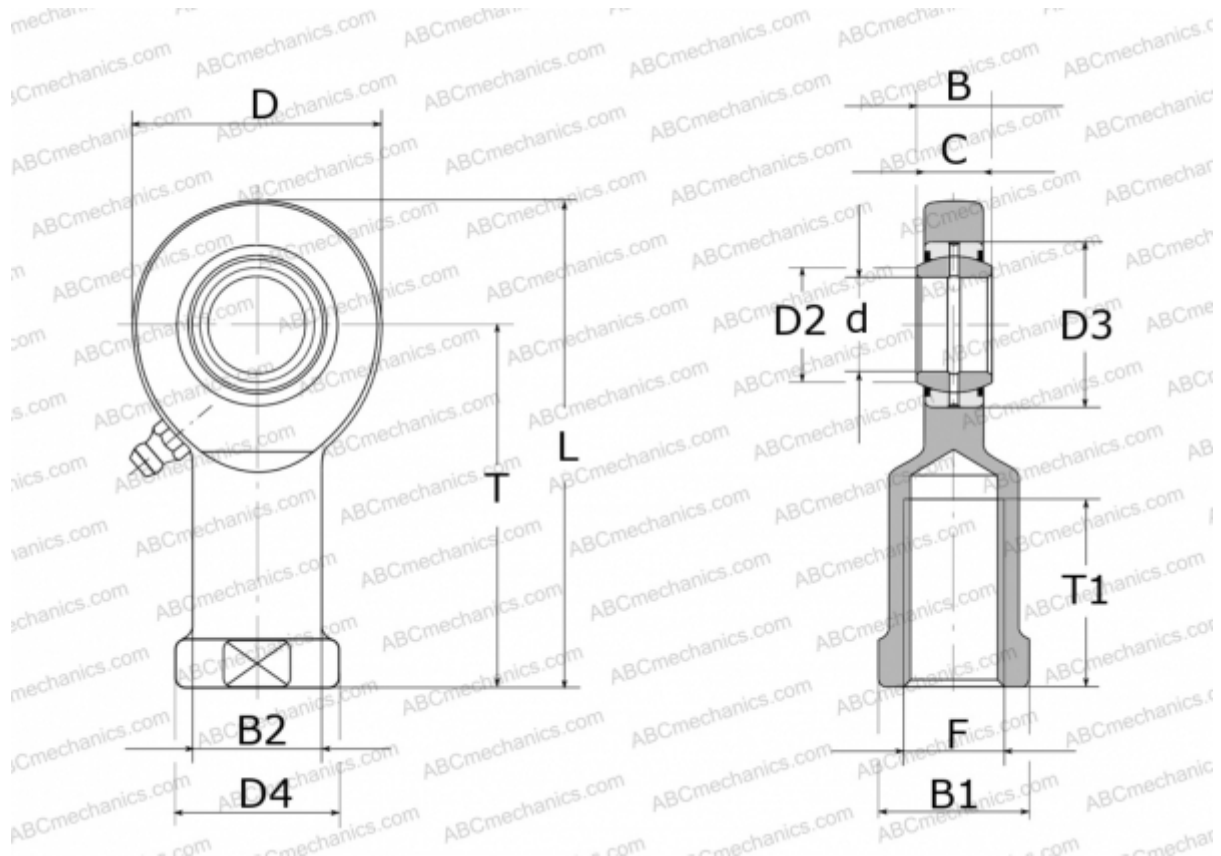

## GIL 35 DO 2RS INA

ТИП: Подшипники скольжения, Сферические подшипники скольжения и наконечники штоков, Наконечники штоков, Обслуживаемые, С внутренней резьбой, контактные уплотнения с двух сторон, левая резьба, серия GIL...-DO-2RS (INA)

### Технические характеристики

#### РАЗМЕРЫ, ММ

d	35,000
D	82,000
D2	39,800
D3	55,000
D4	58,000
B	25,000
B1	50,000
B2	47,000
L	166,000
T	125,000
T1	60,000
C	21,000
F	M36X3

**ПРОИЗВОДИТЕЛЬ**

[INA](http://www.ina.com)