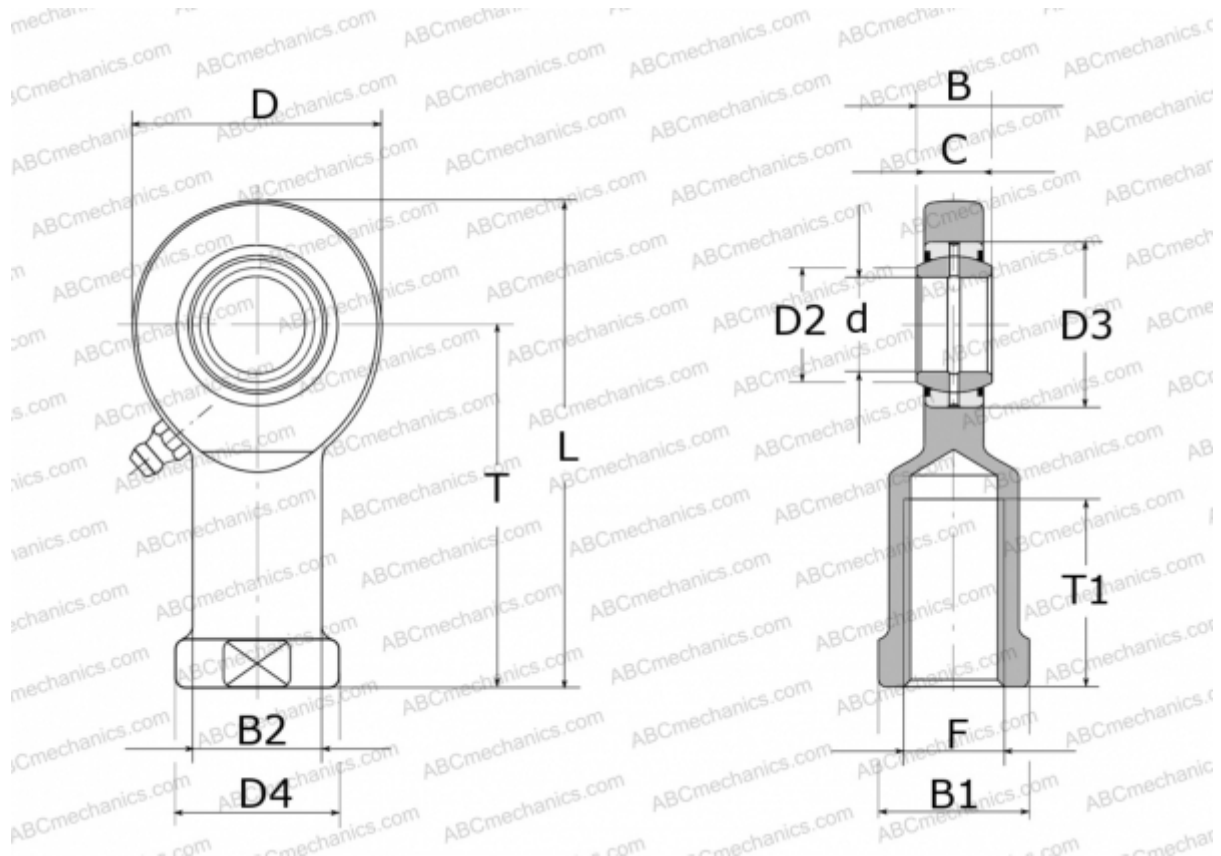

GIL 40 DO 2RS INA

ТИП: Подшипники скольжения, Сферические подшипники скольжения и наконечники штоков, Наконечники штоков, Обслуживаемые, С внутренней резьбой, контактные уплотнения с двух сторон, левая резьба, серия GIL...-DO-2RS (INA)

Технические характеристики

РАЗМЕРЫ, ММ

d	40,000
D	92,000
D2	45,000
D3	62,000
D4	65,000
B	28,000
B1	55,000
B2	52,000
L	188,000
T	142,000
T1	65,000
C	23,000
F	M39X3

ПРОИЗВОДИТЕЛЬ

[INA](http://www.ina.com)