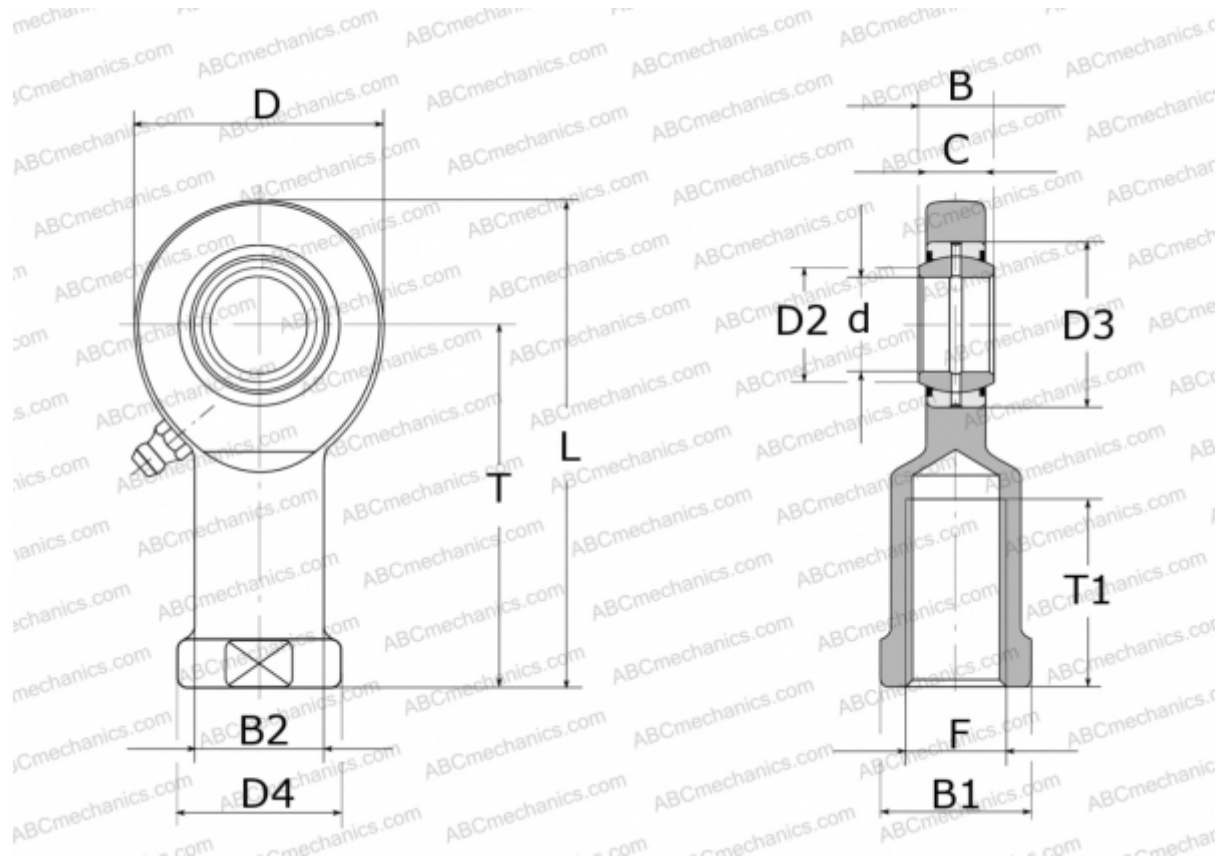

## GIL 60 DO 2RS INA

ТИП: Подшипники скольжения, Сферические подшипники скольжения и наконечники штоков, Наконечники штоков, Обслуживаемые, С внутренней резьбой, контактные уплотнения с двух сторон, левая резьба, серия GIL...-DO-2RS (INA)

### Технические характеристики

#### РАЗМЕРЫ, ММ

d	60,000
D	135,000
D2	66,800
D3	90,000
D4	88,000
B	44,000
B1	75,000
B2	70,000
L	242,500
T	175,000
T1	70,000
C	38,000
F	M52X3

**ПРОИЗВОДИТЕЛЬ**

[INA](http://www.ina.com)