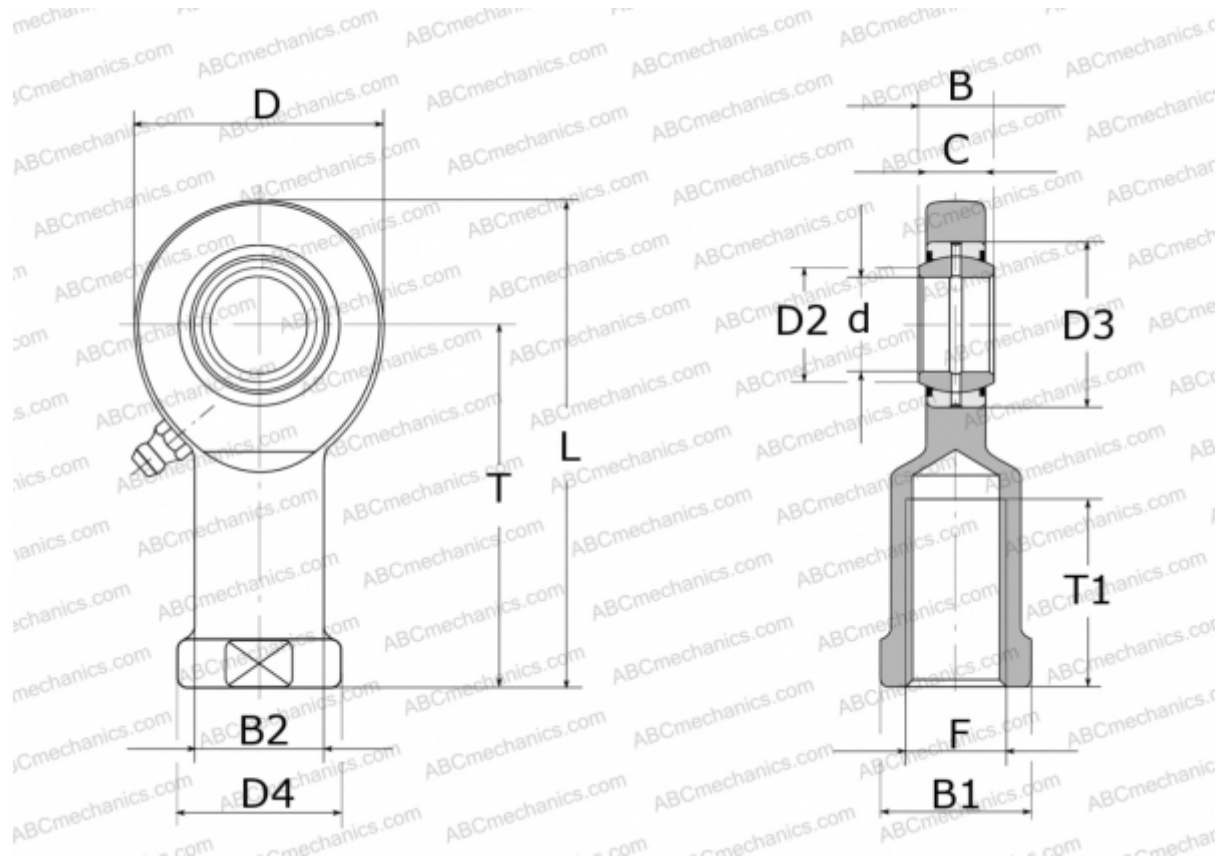

GIL 70 DO 2RS INA

ТИП: Подшипники скольжения, Сферические подшипники скольжения и наконечники штоков, Наконечники штоков, Обслуживаемые, С внутренней резьбой, контактные уплотнения с двух сторон, левая резьба, серия GIL...-DO-2RS (INA)

Технические характеристики

РАЗМЕРЫ, ММ

d	70,000
D	160,000
D2	77,900
D3	105,000
D4	98,000
B	49,000
B1	85,000
B2	80,000
L	280,000
T	200,000
T1	80,000
C	42,000
F	M56X4

ПРОИЗВОДИТЕЛЬ

[INA](#)