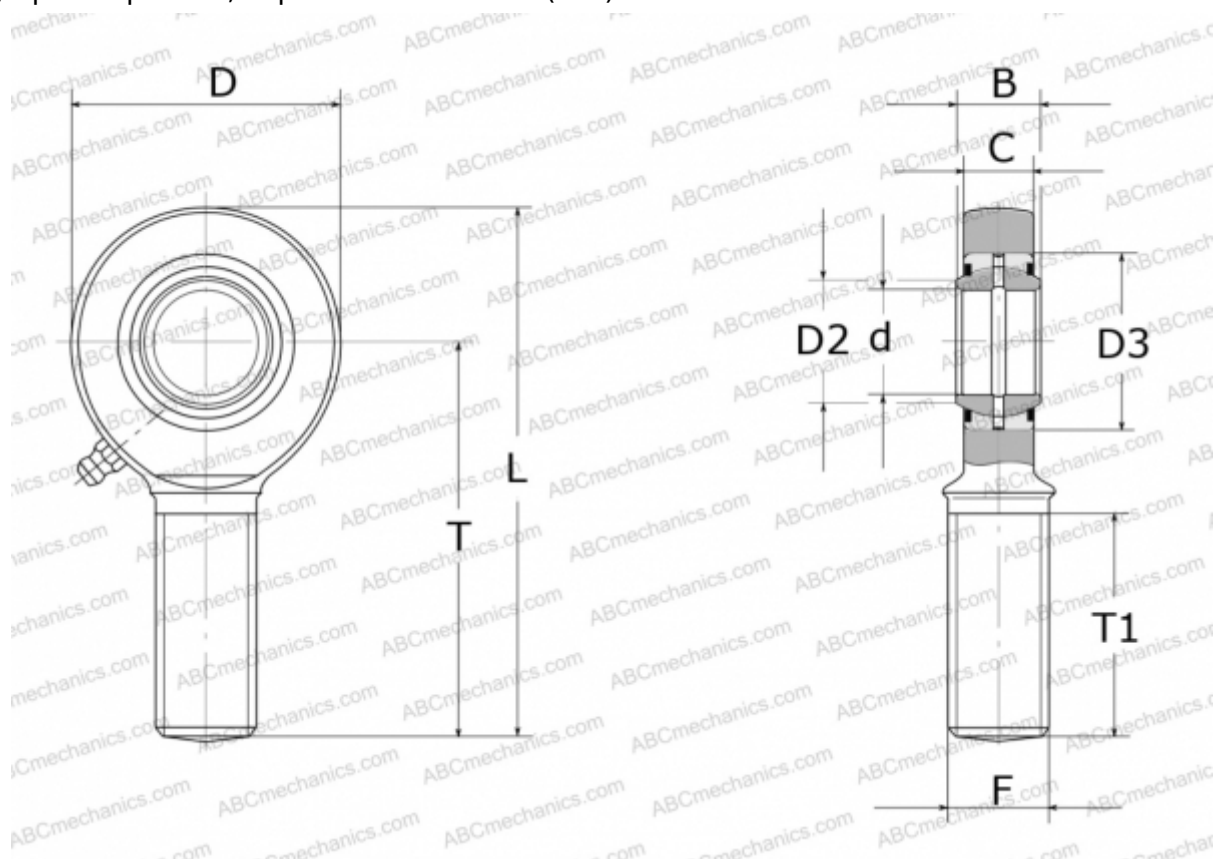

## GAR 17 DO 2RS INA

ТИП: Подшипники скольжения, Сферические подшипники скольжения и наконечники штоков, Наконечники штоков, Обслуживаемые, С наружной резьбой, контактные уплотнения с двух сторон, правая резьба, серия GAR..-DO-2RS (INA)

#### РАЗМЕРЫ, ММ

d	17,000
D	46,000
D2	20,700
D3	30,000
B	14,000
L	92,000
T	69,000
T1	36,000
C	11,000
F	M16