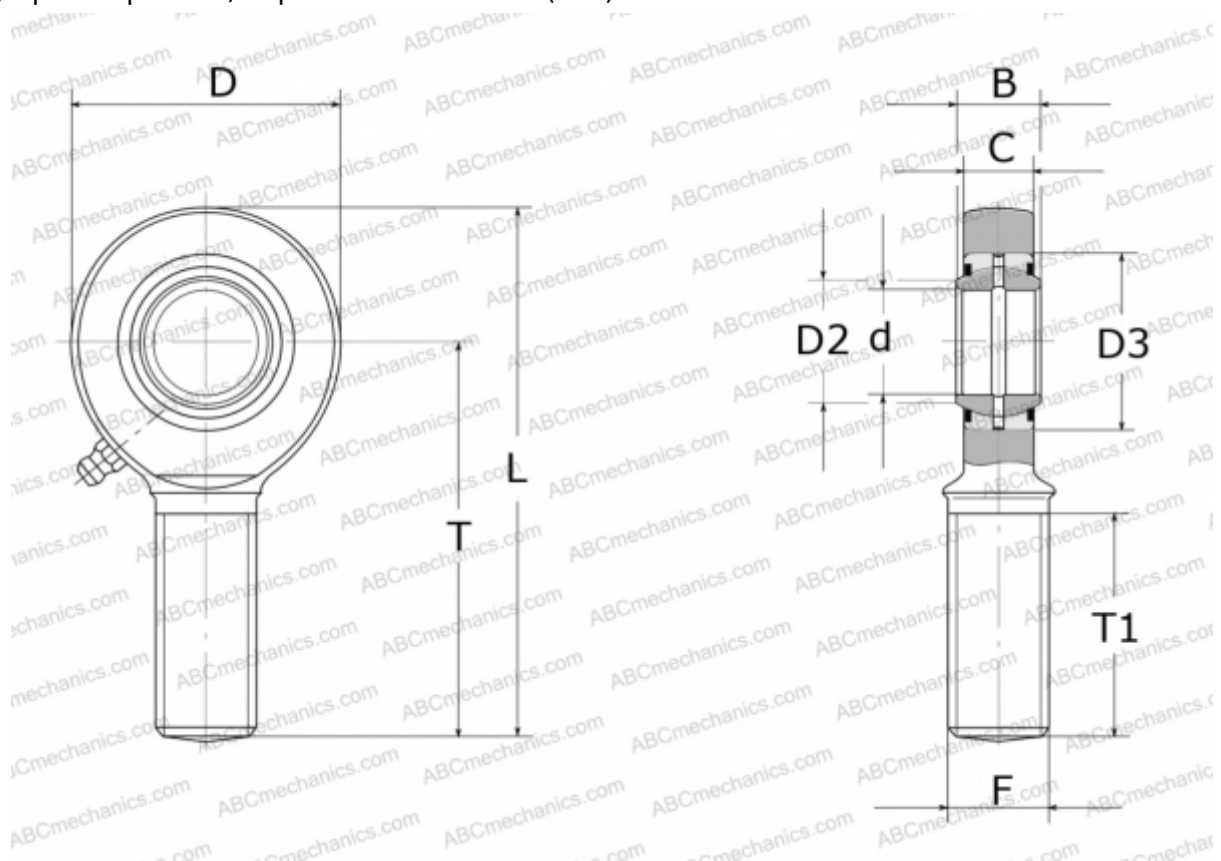

GAR 20 DO 2RS INA

ТИП: Подшипники скольжения, Сферические подшипники скольжения и наконечники штоков, Наконечники штоков, Обслуживаемые, С наружной резьбой, контактные уплотнения с двух сторон, правая резьба, серия GAR..-DO-2RS (INA)

Технические характеристики

РАЗМЕРЫ, ММ

d	20,000
D	53,000
D2	24,200
D3	35,000
B	16,000
L	104,500
T	78,000
T1	43,000
C	13,000
F	M20X1.5

ПРОИЗВОДИТЕЛЬ

[INA](#)