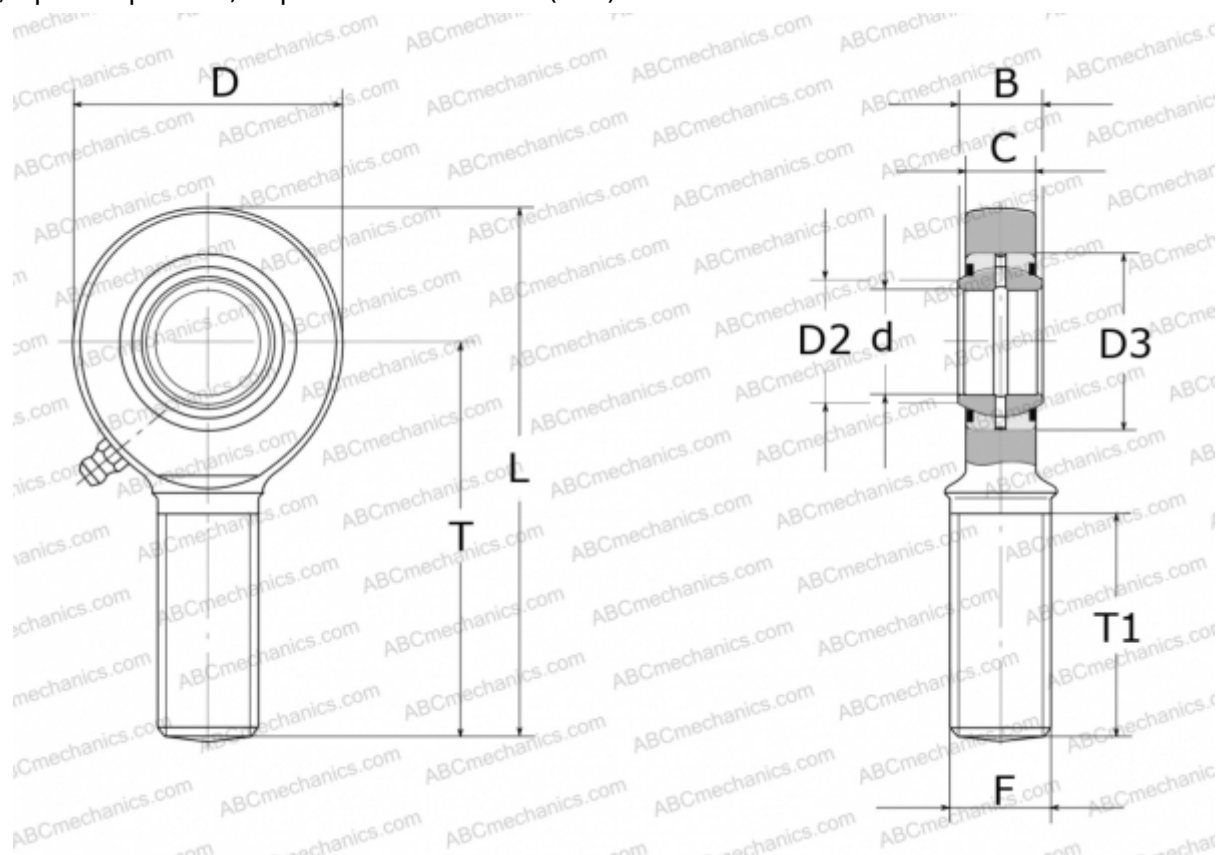

GAR 25 DO 2RS INA

ТИП: Подшипники скольжения, Сферические подшипники скольжения и наконечники штоков, Наконечники штоков, Обслуживаемые, С наружной резьбой, контактные уплотнения с двух сторон, правая резьба, серия GAR..-DO-2RS (INA)

Технические характеристики

РАЗМЕРЫ, ММ

d	25,000
D	64,000
D2	29,300
D3	42,000
B	20,000
L	126,000
T	94,000
T1	53,000
C	17,000
F	M24X2

ПРОИЗВОДИТЕЛЬ

[INA](#)