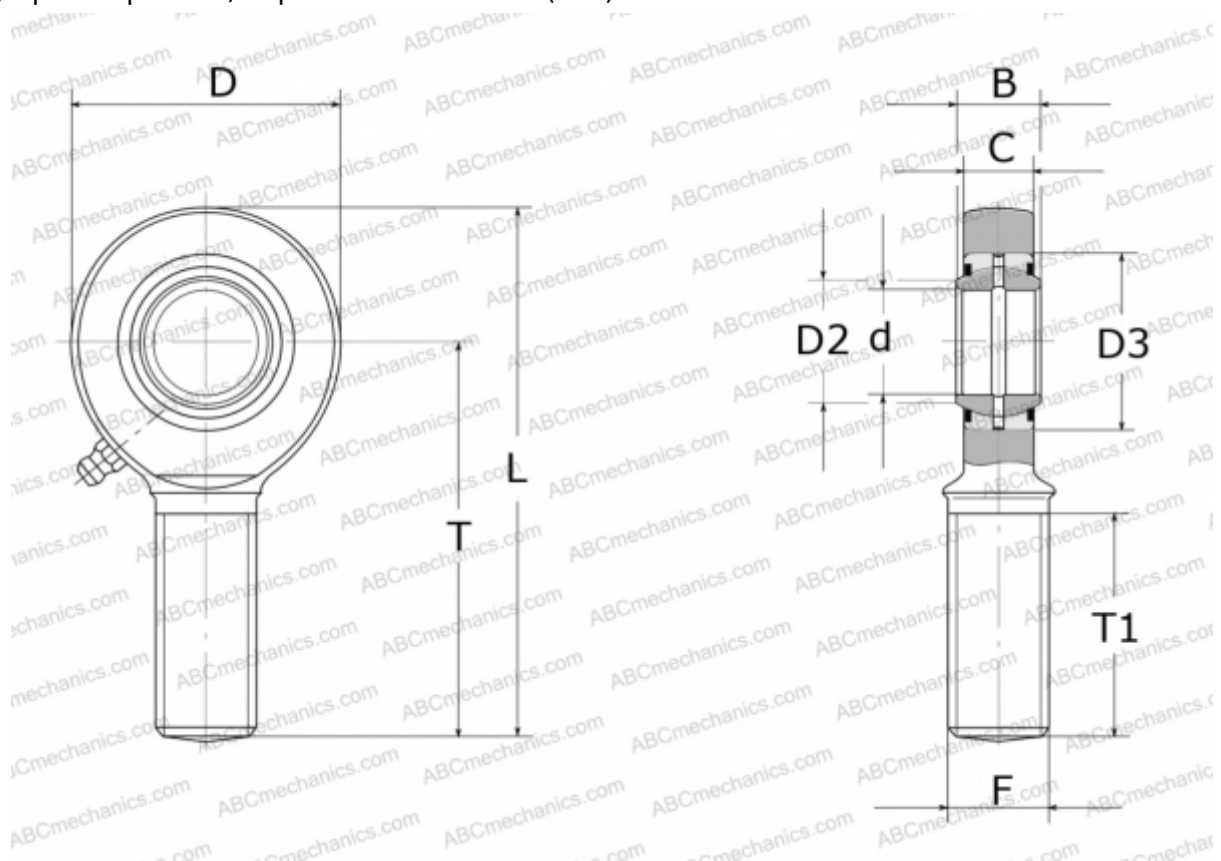

GAR 30 DO 2RS INA

ТИП: Подшипники скольжения, Сферические подшипники скольжения и наконечники штоков, Наконечники штоков, Обслуживаемые, С наружной резьбой, контактные уплотнения с двух сторон, правая резьба, серия GAR..-DO-2RS (INA)

Технические характеристики

РАЗМЕРЫ, ММ

d	30,000
D	73,000
D2	34,200
D3	47,000
B	22,000
L	146,500
T	110,000
T1	65,000
C	19,000
F	M30X2

ПРОИЗВОДИТЕЛЬ

[INA](#)