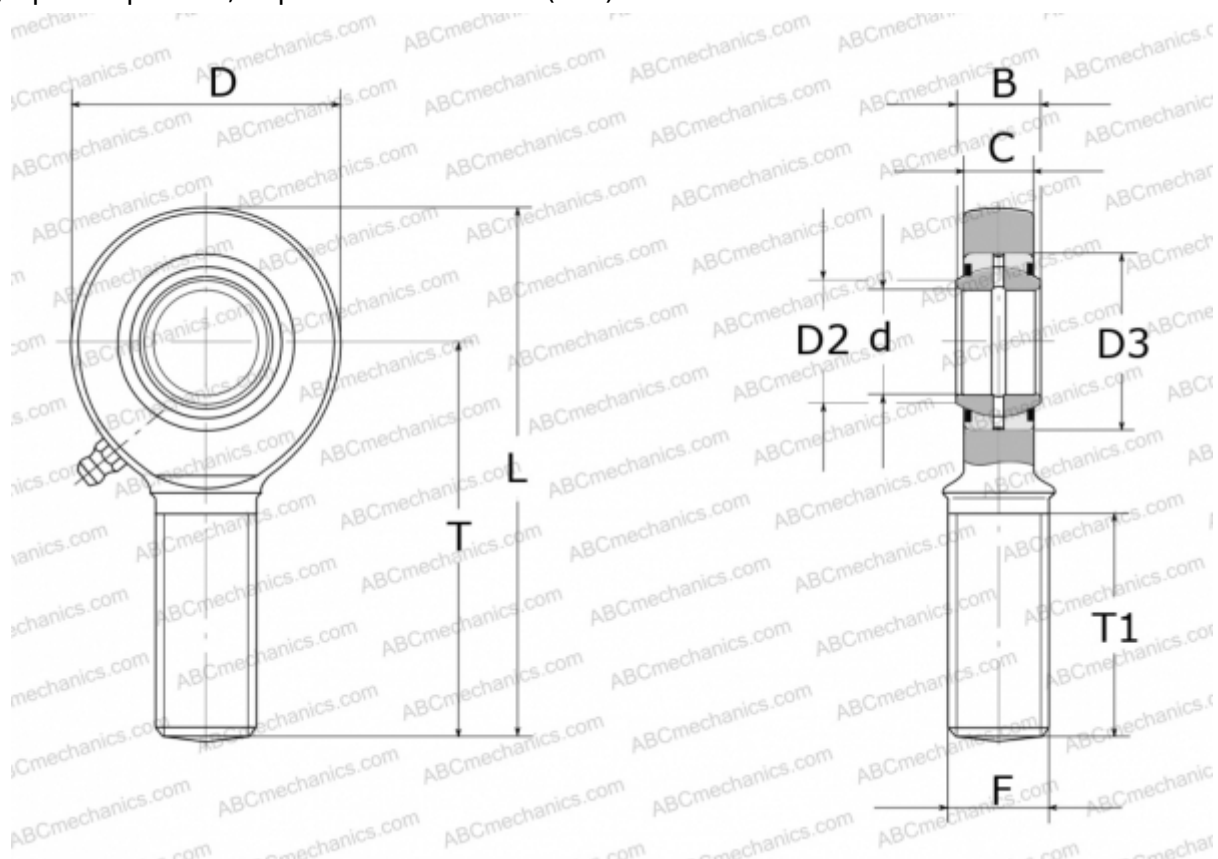

## GAR 35 DO 2RS INA

ТИП: Подшипники скольжения, Сферические подшипники скольжения и наконечники штоков, Наконечники штоков, Обслуживаемые, С наружной резьбой, контактные уплотнения с двух сторон, правая резьба, серия GAR..-DO-2RS (INA)

#### РАЗМЕРЫ, ММ

d	35,000
D	82,000
D2	39,800
D3	55,000
B	25,000
L	181,000
T	140,000
T1	82,000
C	21,000
F	M36X3