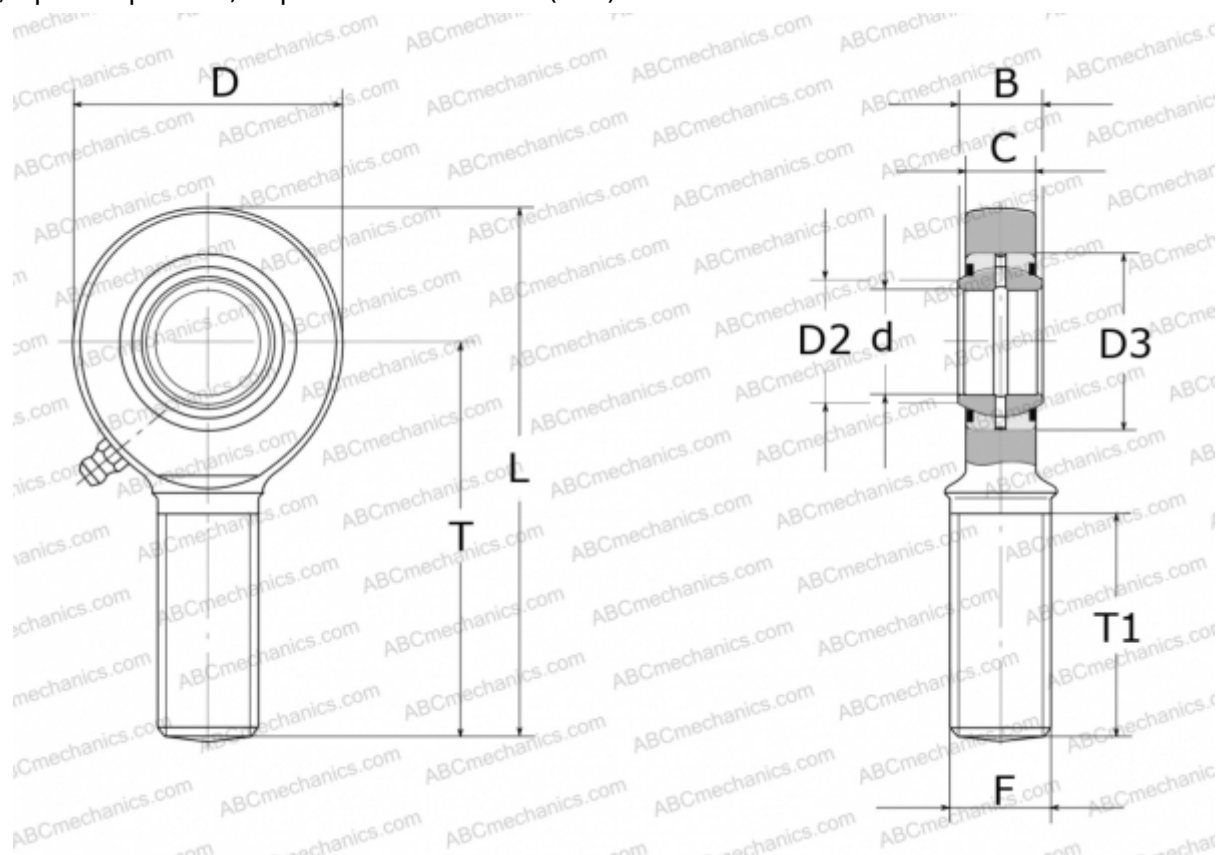

## GAR 40 DO 2RS INA

ТИП: Подшипники скольжения, Сферические подшипники скольжения и наконечники штоков, Наконечники штоков, Обслуживаемые, С наружной резьбой, контактные уплотнения с двух сторон, правая резьба, серия GAR..-DO-2RS (INA)

#### РАЗМЕРЫ, ММ

d	40,000
D	92,000
D2	45,000
D3	62,000
B	28,000
L	196,000
T	150,000
T1	86,000
C	23,000
F	M39X3