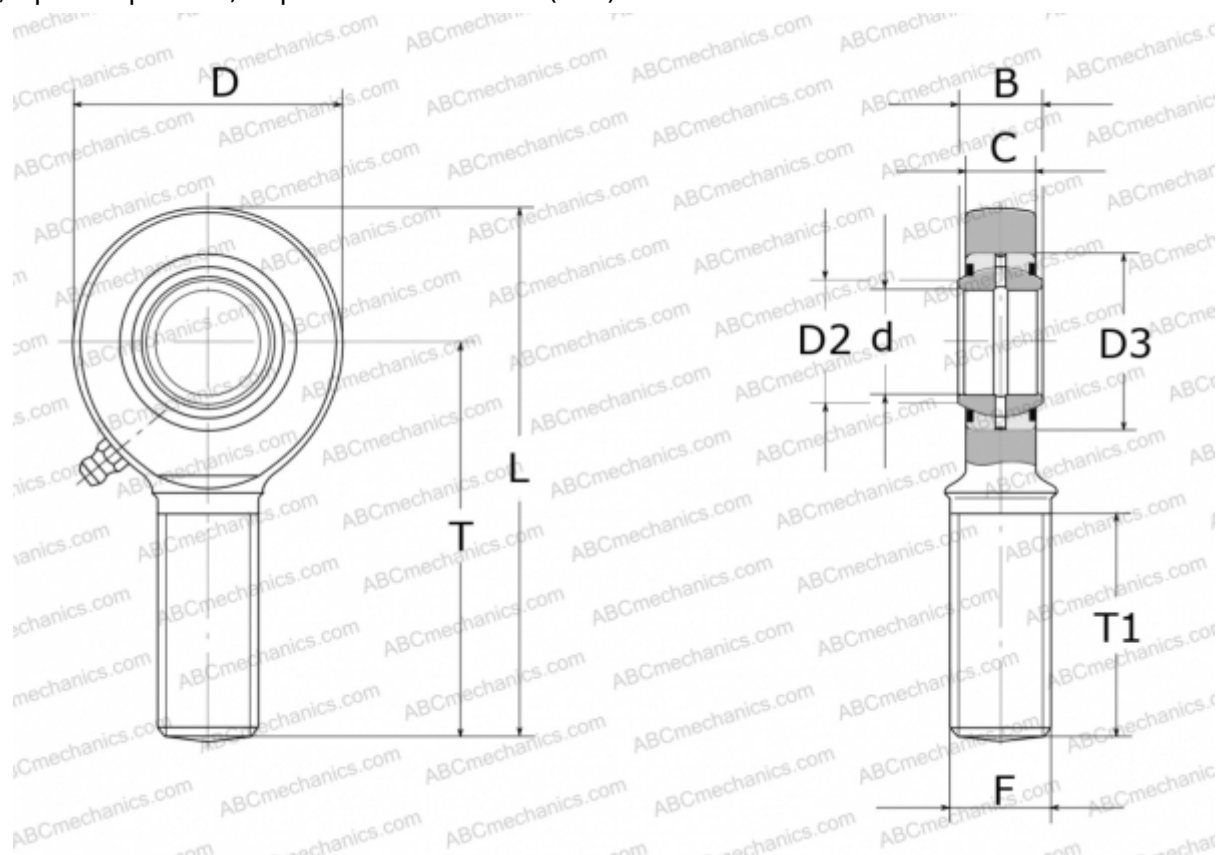

GAR 45 DO 2RS INA

ТИП: Подшипники скольжения, Сферические подшипники скольжения и наконечники штоков, Наконечники штоков, Обслуживаемые, С наружной резьбой, контактные уплотнения с двух сторон, правая резьба, серия GAR..-DO-2RS (INA)

Технические характеристики

РАЗМЕРЫ, ММ

d	45,000
D	102,000
D2	50,800
D3	68,000
B	32,000
L	214,000
T	163,000
T1	94,000
C	27,000
F	M42X3

ПРОИЗВОДИТЕЛЬ

[INA](#)