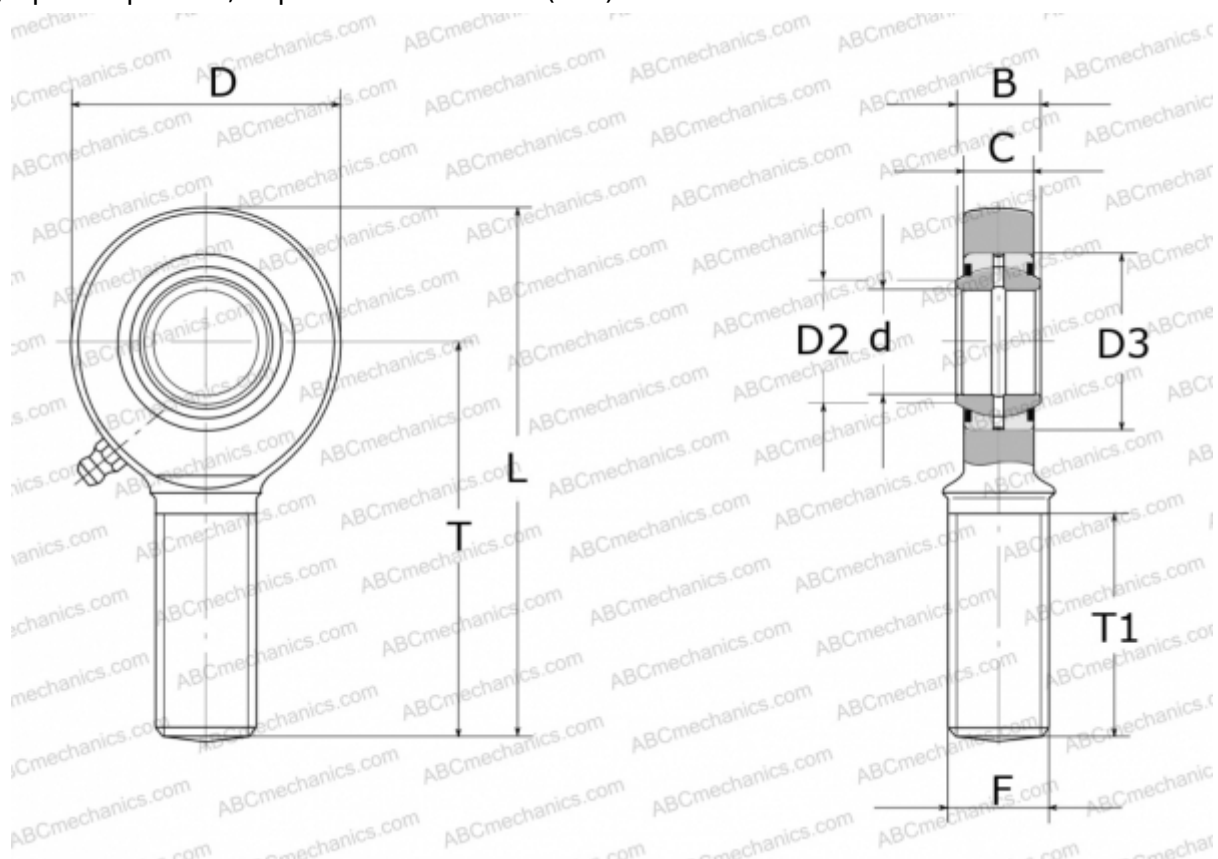

GAR 50 DO 2RS INA

ТИП: Подшипники скольжения, Сферические подшипники скольжения и наконечники штоков, Наконечники штоков, Обслуживаемые, С наружной резьбой, контактные уплотнения с двух сторон, правая резьба, серия GAR..-DO-2RS (INA)

Технические характеристики

РАЗМЕРЫ, ММ

d	50,000
D	112,000
D2	56,000
D3	75,000
B	35,000
L	241,000
T	185,000
T1	107,000
C	30,000
F	M45X3

ПРОИЗВОДИТЕЛЬ

[INA](#)