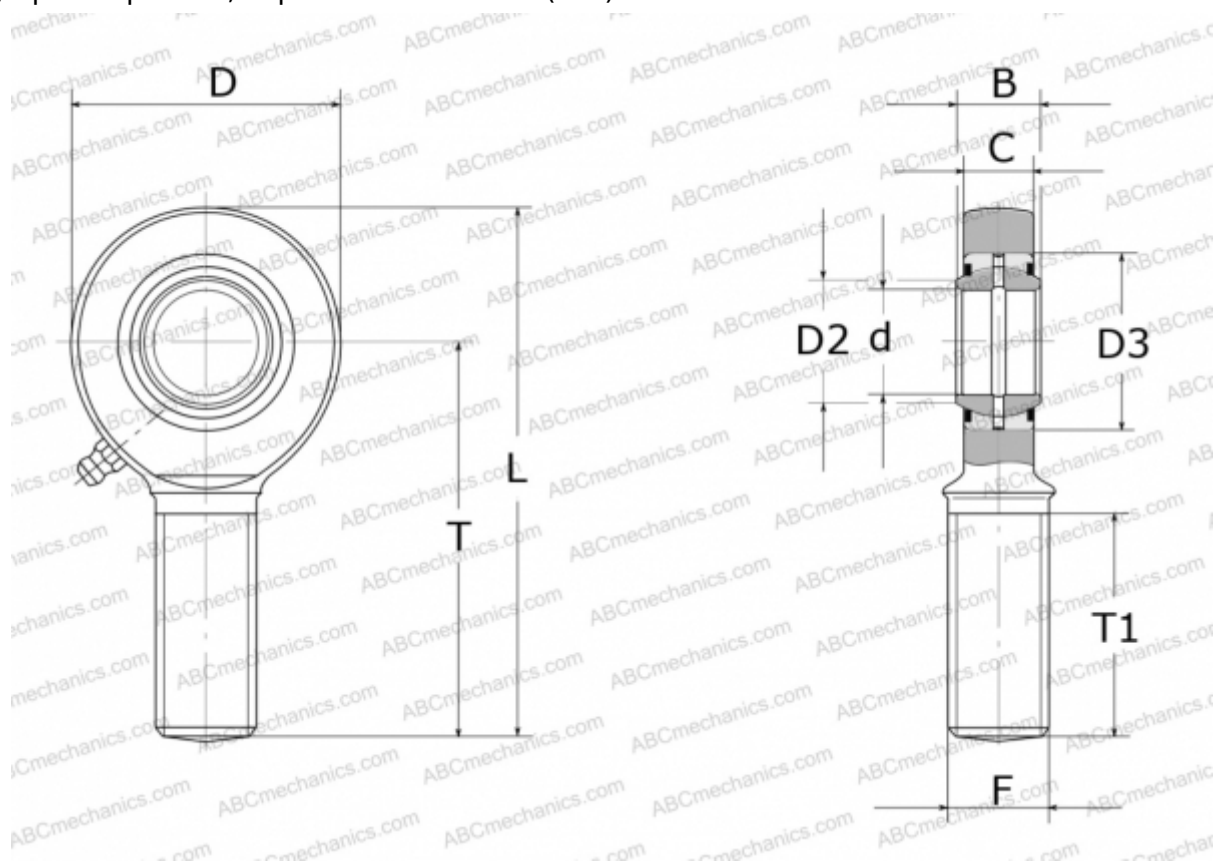

## GAR 60 DO 2RS INA

ТИП: Подшипники скольжения, Сферические подшипники скольжения и наконечники штоков, Наконечники штоков, Обслуживаемые, С наружной резьбой, контактные уплотнения с двух сторон, правая резьба, серия GAR..-DO-2RS (INA)

### Технические характеристики

#### РАЗМЕРЫ, ММ

d	60,000
D	135,000
D2	66,800
D3	90,000
B	44,000
L	277,500
T	210,000
T1	115,000
C	38,000
F	M52X3

**ПРОИЗВОДИТЕЛЬ**

[INA](#)