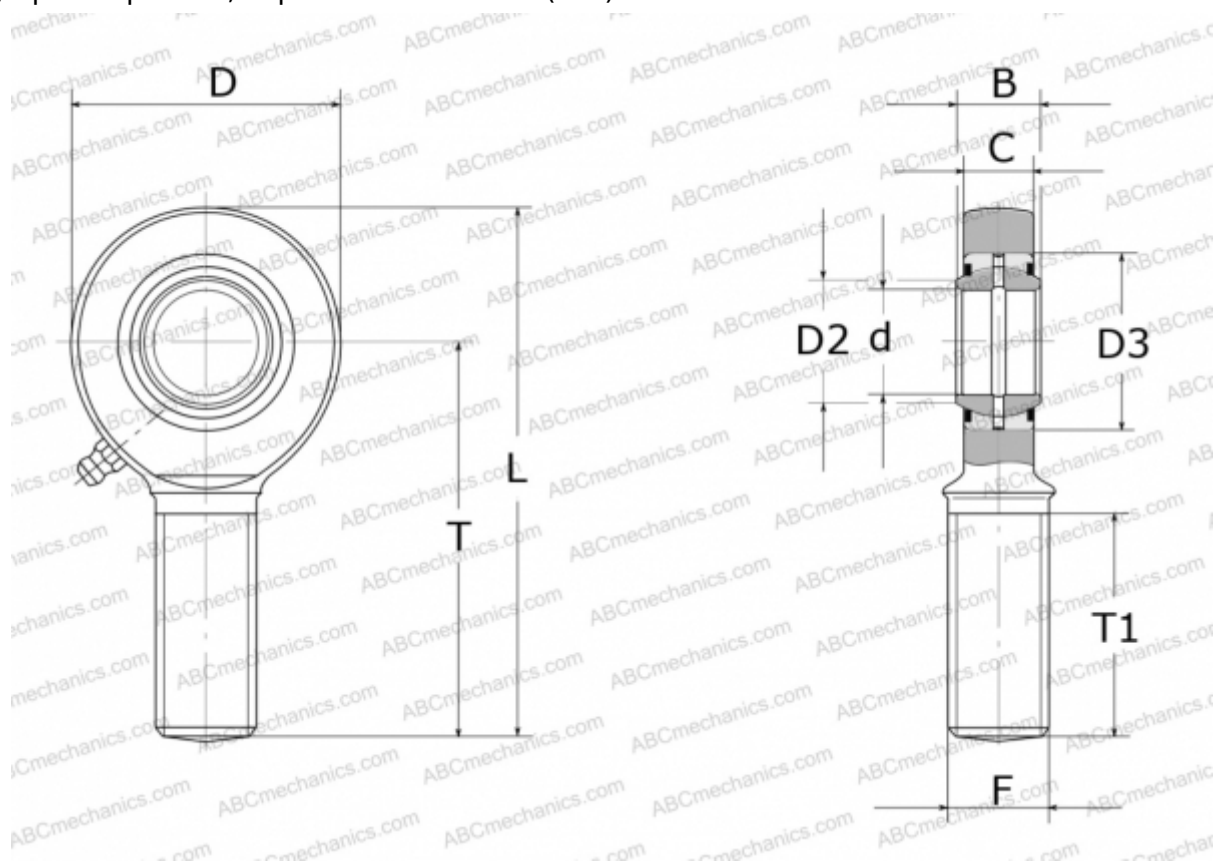

## GAR 70 DO 2RS INA

ТИП: Подшипники скольжения, Сферические подшипники скольжения и наконечники штоков, Наконечники штоков, Обслуживаемые, С наружной резьбой, контактные уплотнения с двух сторон, правая резьба, серия GAR..-DO-2RS (INA)

#### РАЗМЕРЫ, ММ

d	70,000
D	160,000
D2	77,900
D3	105,000
B	49,000
L	315,000
T	235,000
T1	125,000
C	42,000
F	M56X4