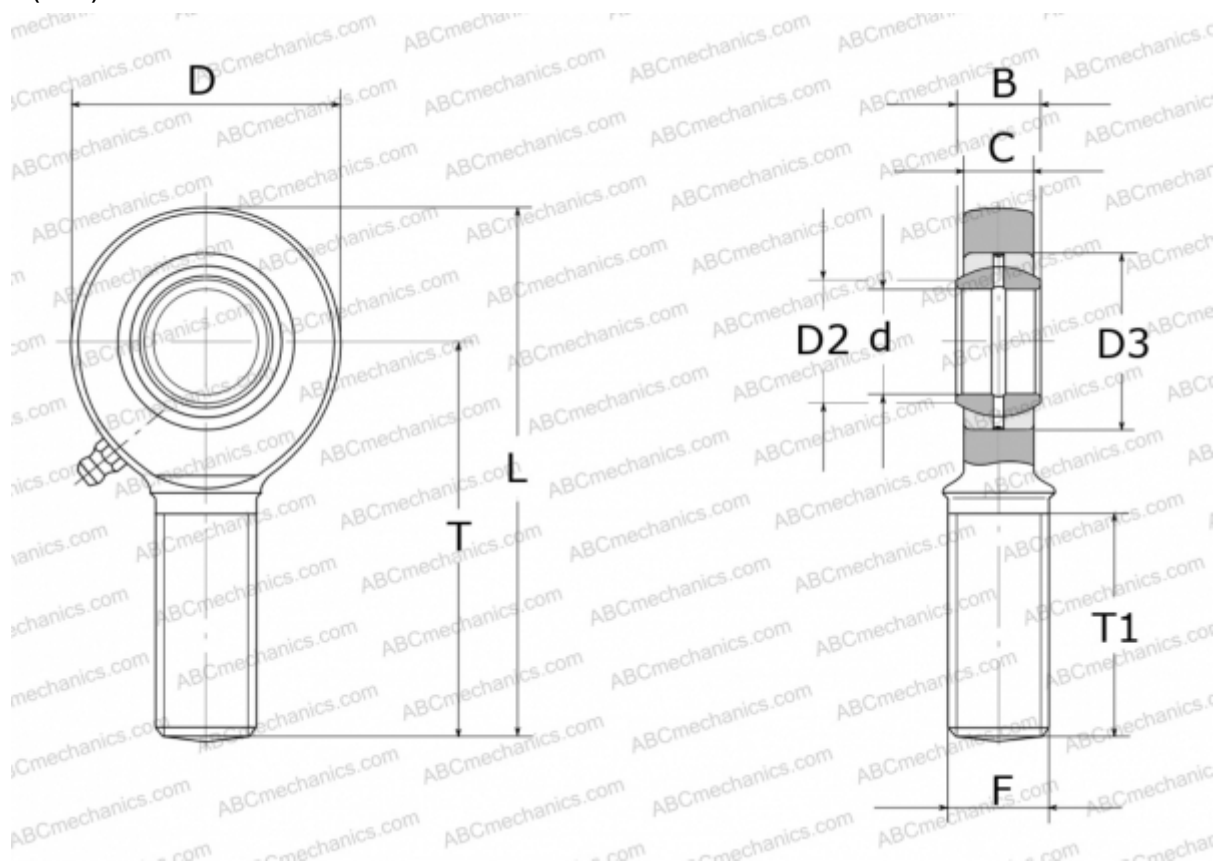

GAL 6 DO INA

ТИП: Подшипники скольжения, Сферические подшипники скольжения и наконечники штоков, Наконечники штоков, Обслуживаемые, С наружной резьбой, открытые, левая резьба, серия GAL...DO (INA)

Технические характеристики

РАЗМЕРЫ, ММ

d	6,000
D	21,000
D2	8,000
D3	14,000
B	6,000
L	46,500
T	36,000
T1	18,000
C	4,400
F	M6

ПРОИЗВОДИТЕЛЬ

[INA](#)