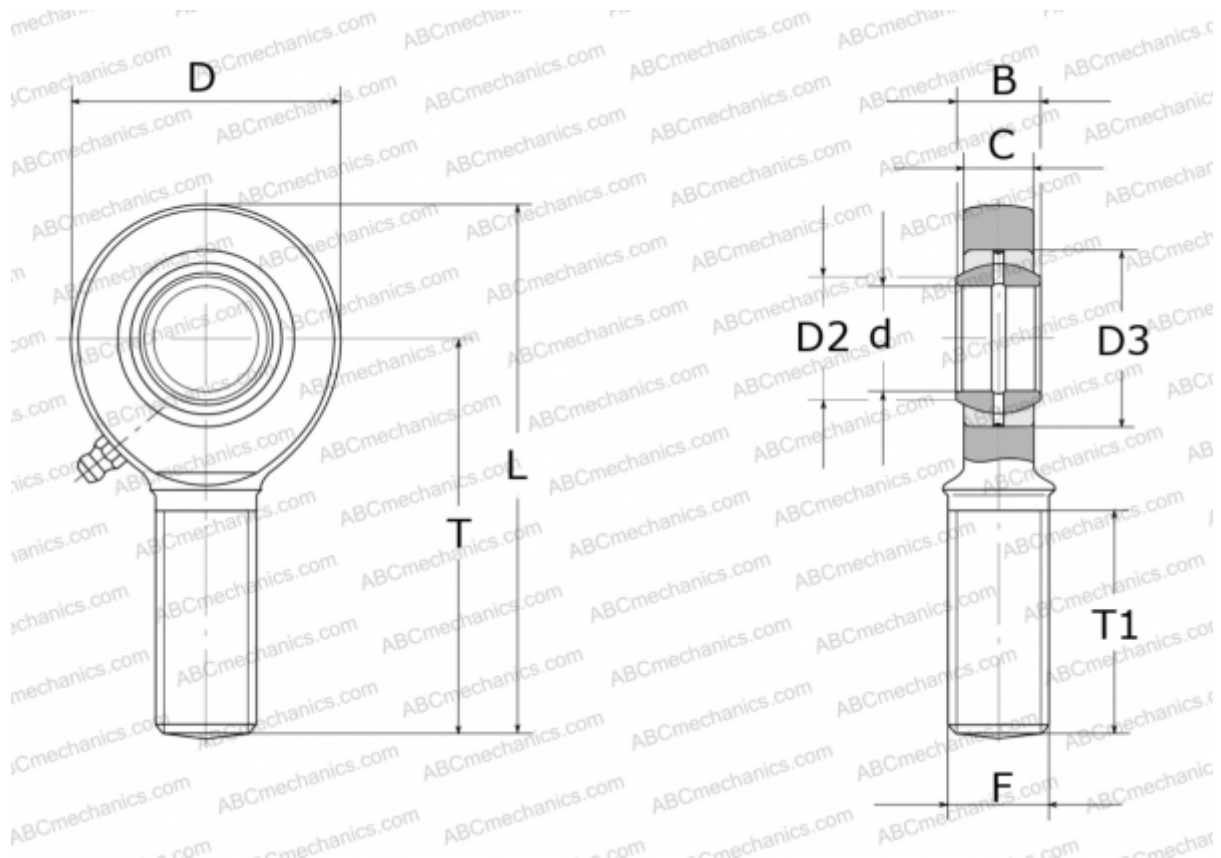

GAL 8 DO INA

ТИП: Подшипники скольжения, Сферические подшипники скольжения и наконечники штоков, Наконечники штоков, Обслуживаемые, С наружной резьбой, открытые, левая резьба, серия GAL..-DO (INA)

Технические характеристики

РАЗМЕРЫ, ММ

d	8,000
D	24,000
D2	10,200
D3	16,000
B	8,000
L	54,000
T	42,000
T1	22,000
C	6,000
F	M8

ПРОИЗВОДИТЕЛЬ

[INA](http://www.ina.com)