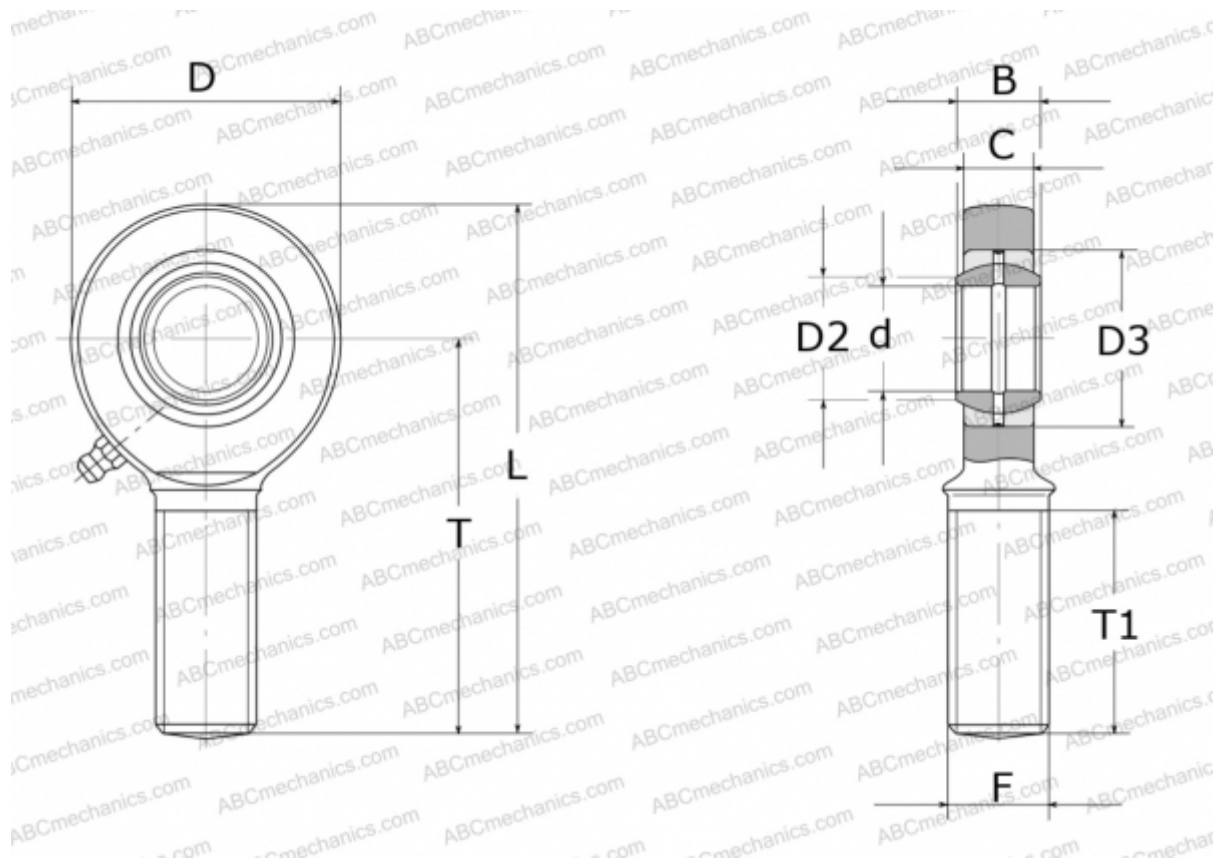

GAL 10 DO INA

ТИП: Подшипники скольжения, Сферические подшипники скольжения и наконечники штоков, Наконечники штоков, Обслуживаемые, С наружной резьбой, открытые, левая резьба, серия GAL...DO (INA)

Технические характеристики

РАЗМЕРЫ, ММ

d	10,000
D	29,000
D2	13,200
D3	19,000
B	9,000
L	62,500
T	48,000
T1	26,000
C	7,000
F	M10

ПРОИЗВОДИТЕЛЬ

[INA](http://www.ina.com)