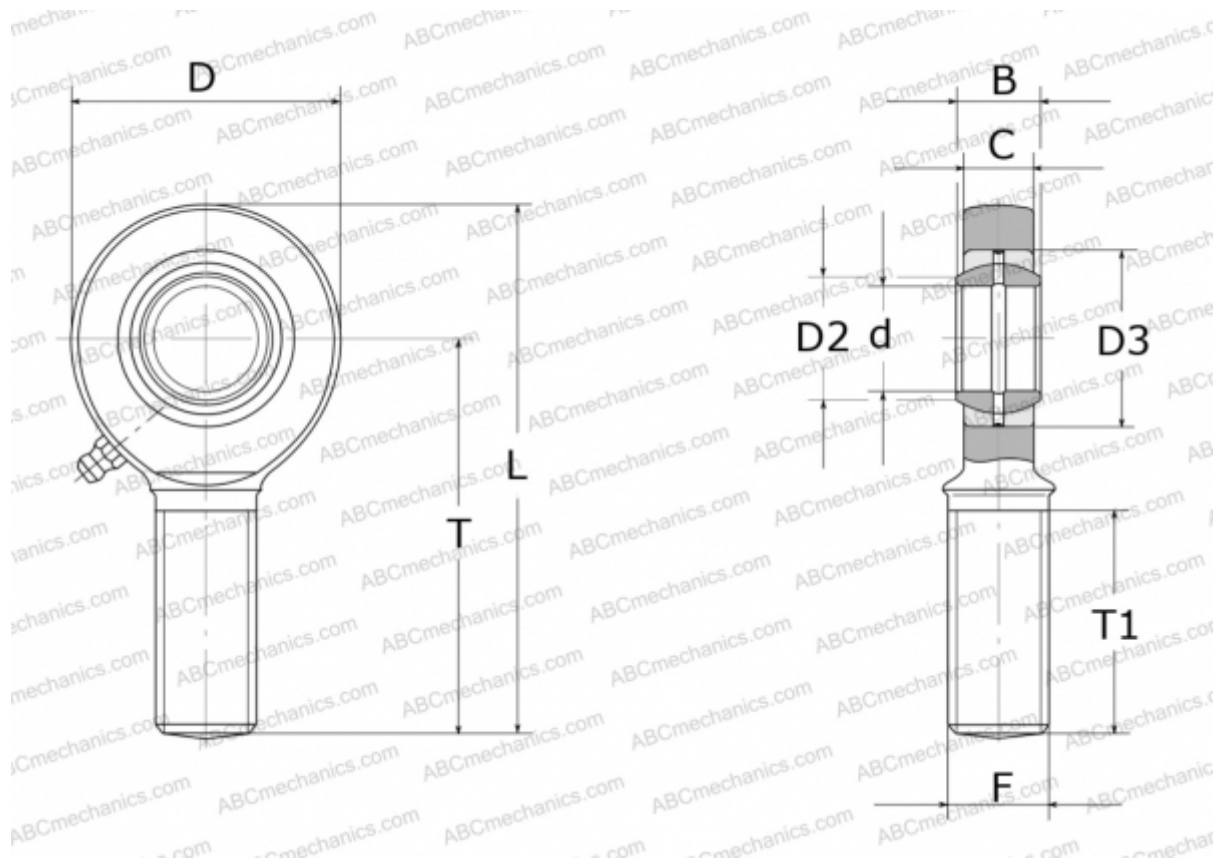

GAL 12 DO INA

ТИП: Подшипники скольжения, Сферические подшипники скольжения и наконечники штоков, Наконечники штоков, Обслуживаемые, С наружной резьбой, открытые, левая резьба, серия GAL...DO (INA)

Технические характеристики

РАЗМЕРЫ, ММ

d	12,000
D	34,000
D2	14,900
D3	22,000
B	10,000
L	71,000
T	54,000
T1	28,000
C	8,000
F	M12

ПРОИЗВОДИТЕЛЬ

[INA](http://www.ina.com)