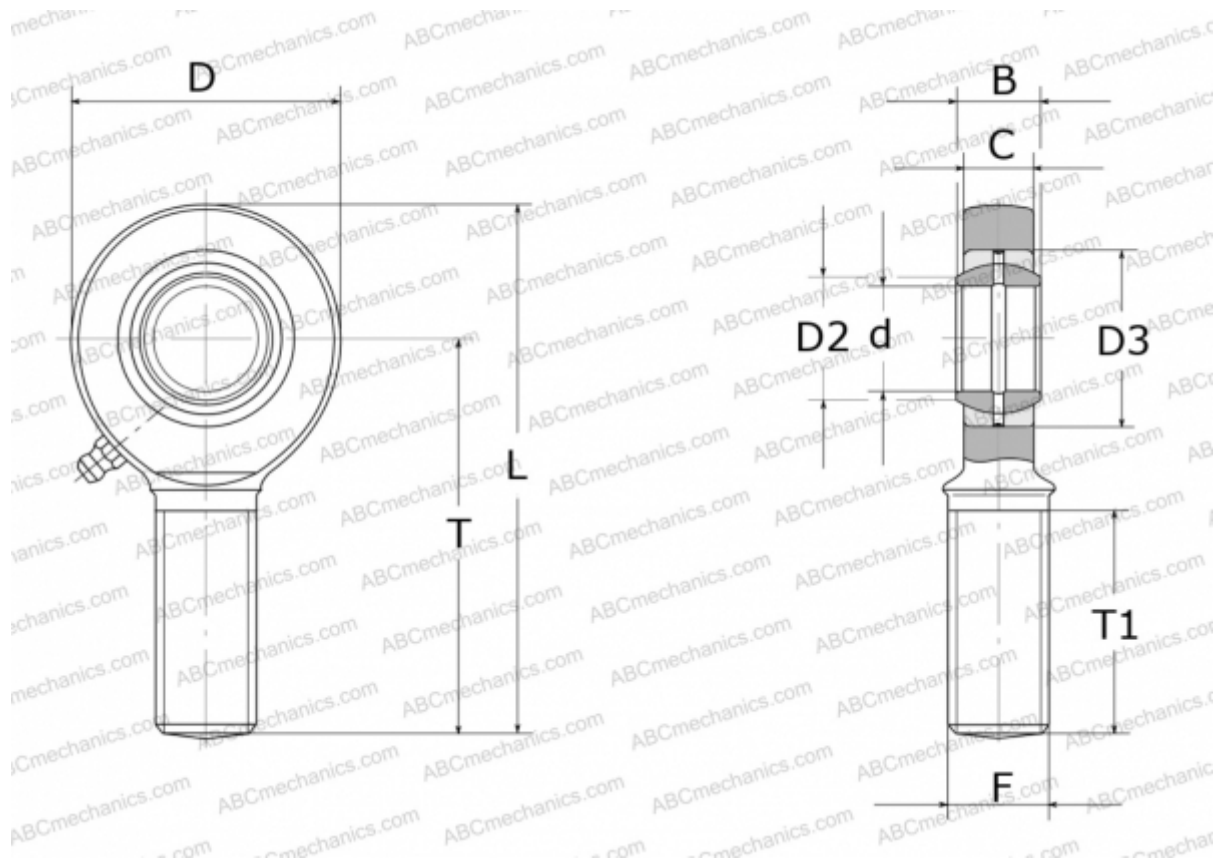

GAL 15 DO INA

ТИП: Подшипники скольжения, Сферические подшипники скольжения и наконечники штоков, Наконечники штоков, Обслуживаемые, С наружной резьбой, открытые, левая резьба, серия GAL...DO (INA)

Технические характеристики

РАЗМЕРЫ, ММ

d	15,000
D	40,000
D2	18,400
D3	26,000
B	12,000
L	83,000
T	63,000
T1	34,000
C	10,000
F	M14

ПРОИЗВОДИТЕЛЬ

[INA](#)