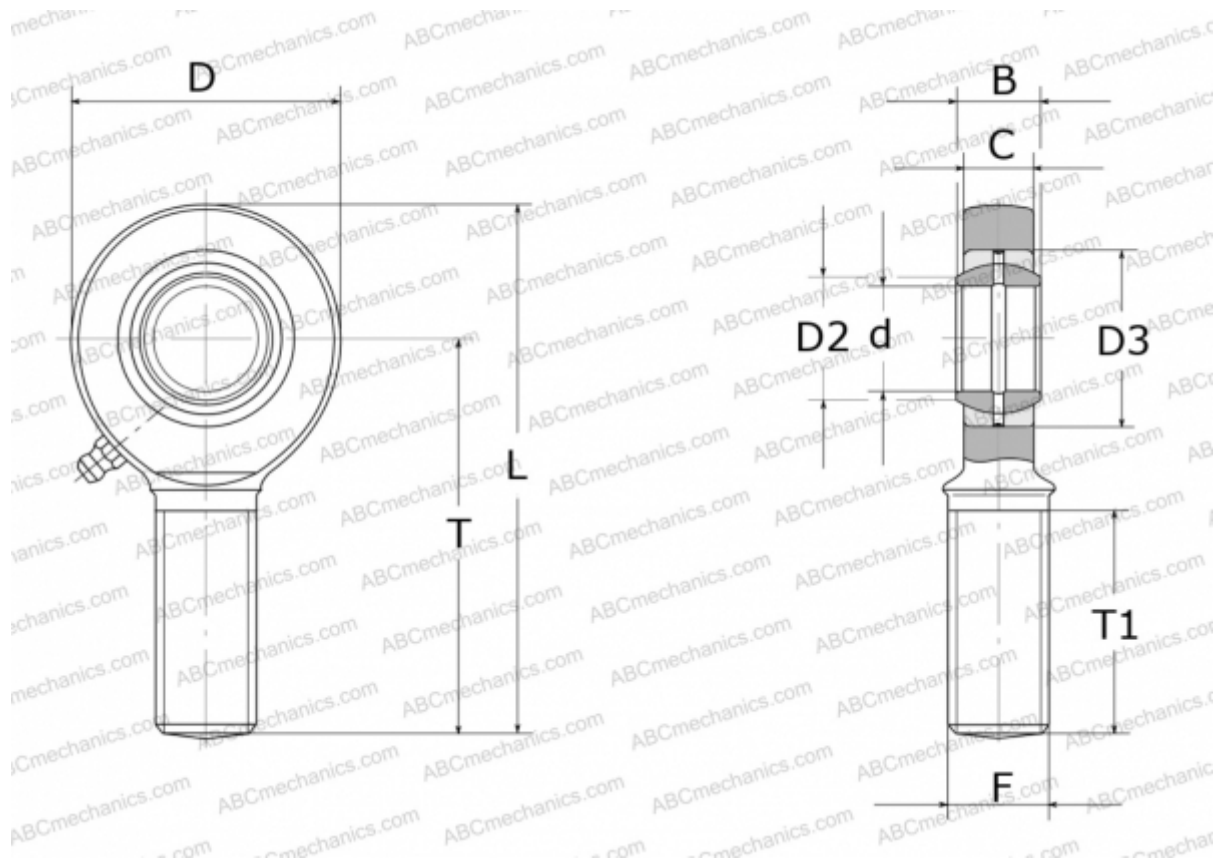

GAL 20 DO INA

ТИП: Подшипники скольжения, Сферические подшипники скольжения и наконечники штоков, Наконечники штоков, Обслуживаемые, С наружной резьбой, открытые, левая резьба, серия GAL...DO (INA)

Технические характеристики

РАЗМЕРЫ, ММ

d	20,000
D	53,000
D2	24,200
D3	35,000
B	16,000
L	104,500
T	78,000
T1	43,000
C	13,000
F	M20X1.5

ПРОИЗВОДИТЕЛЬ

[INA](http://www.ina.com)