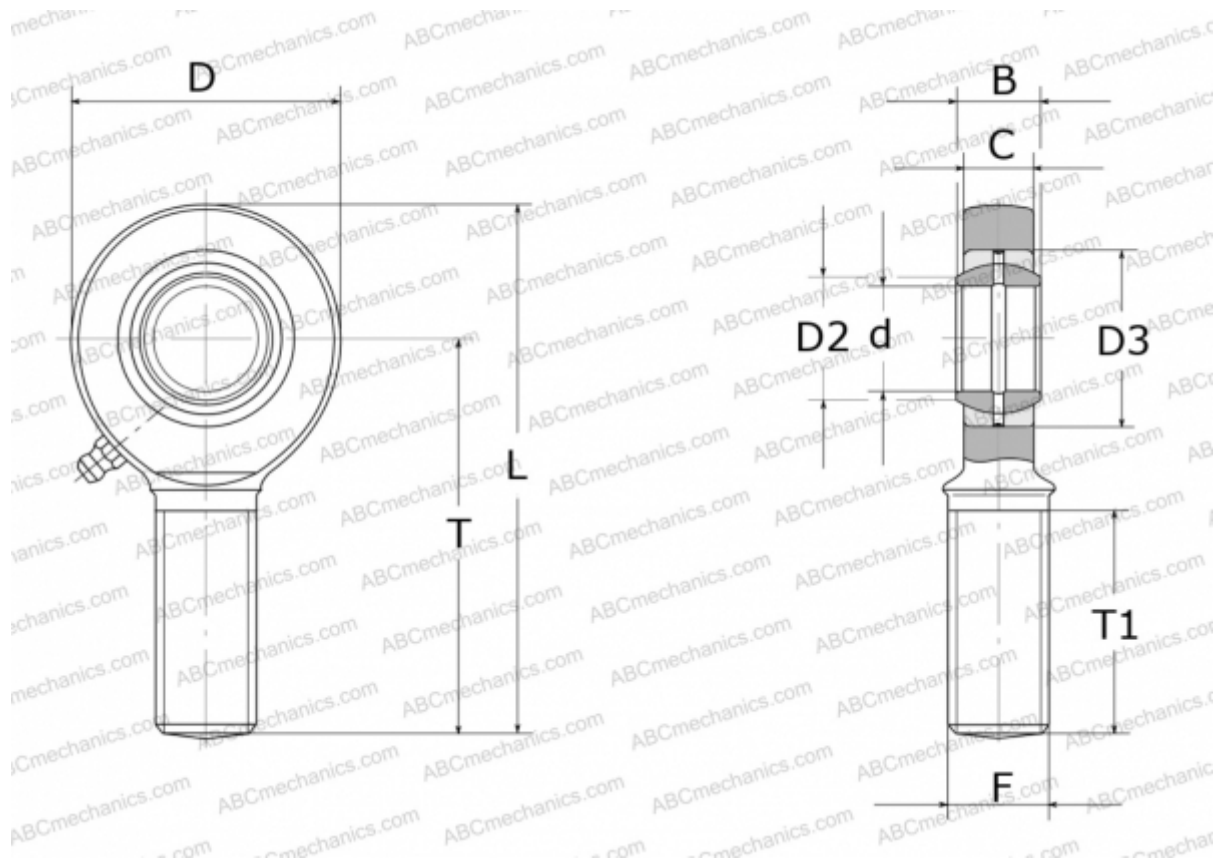

GAL 25 DO INA

ТИП: Подшипники скольжения, Сферические подшипники скольжения и наконечники штоков, Наконечники штоков, Обслуживаемые, С наружной резьбой, открытые, левая резьба, серия GAL...DO (INA)

Технические характеристики

РАЗМЕРЫ, ММ

d	25,000
D	64,000
D2	29,300
D3	42,000
B	20,000
L	126,000
T	94,000
T1	53,000
C	17,000
F	M24X2

ПРОИЗВОДИТЕЛЬ

[INA](http://www.ina.com)