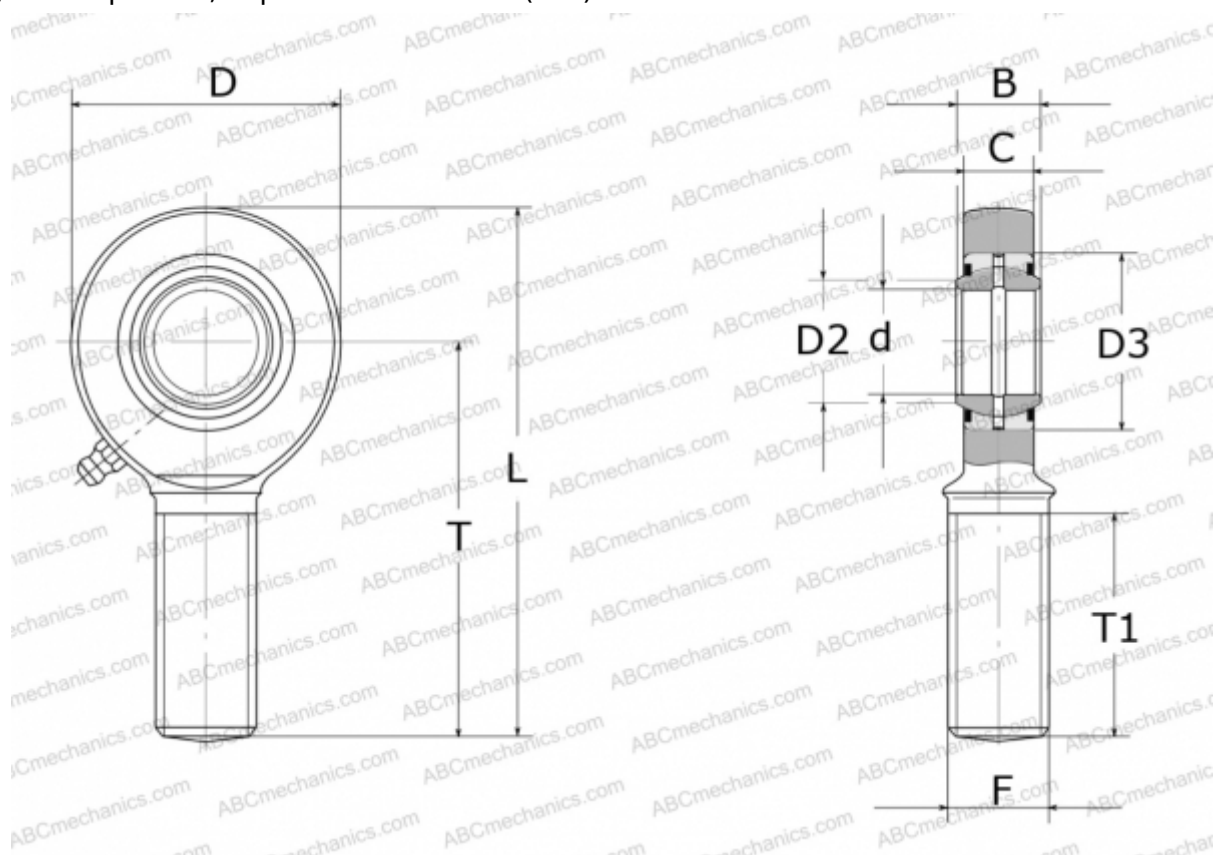

GAL 17 DO 2RS INA

ТИП: Подшипники скольжения, Сферические подшипники скольжения и наконечники штоков, Наконечники штоков, Обслуживаемые, С наружной резьбой, контактные уплотнения с двух сторон, левая резьба, серия GAL..-DO-2RS (INA)

Технические характеристики

РАЗМЕРЫ, ММ

d	17,000
D	46,000
D2	20,700
D3	30,000
B	14,000
L	92,000
T	69,000
T1	36,000
C	11,000
F	M16

ПРОИЗВОДИТЕЛЬ

[INA](#)