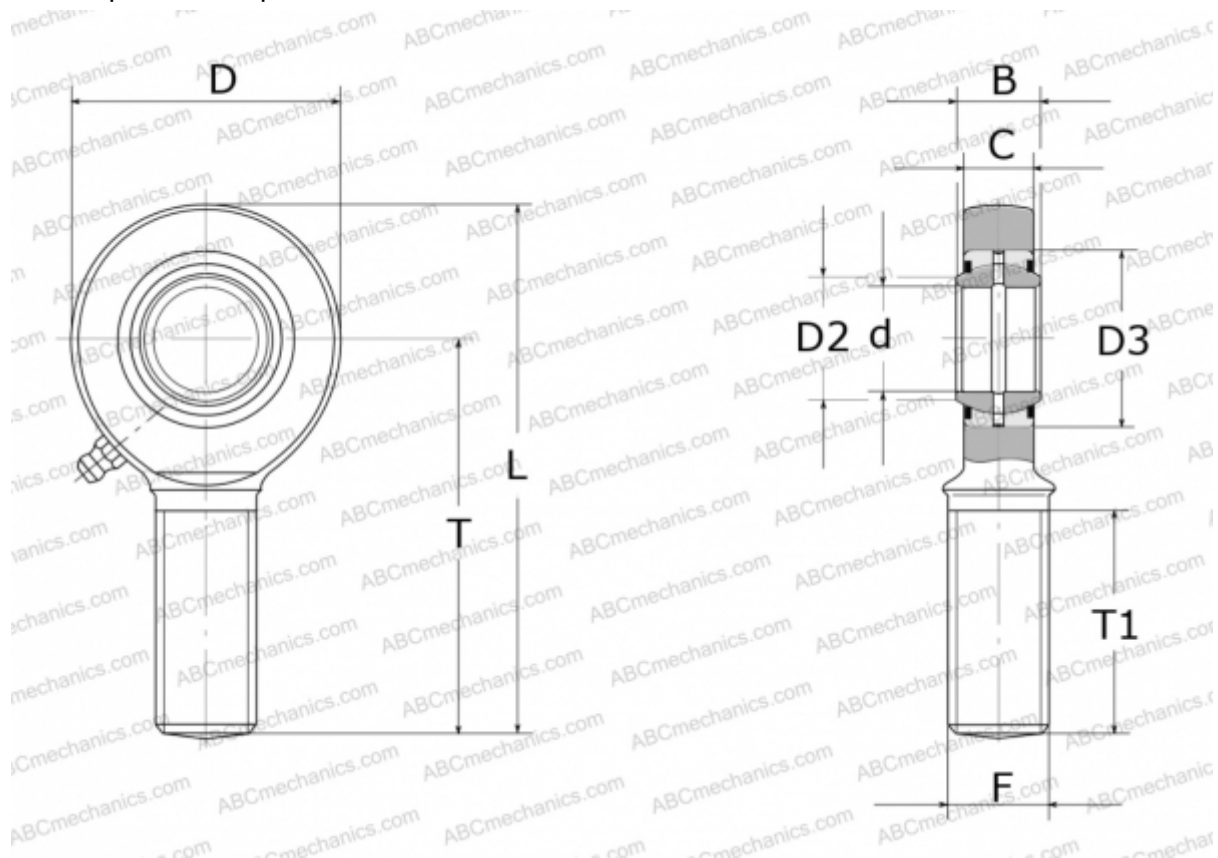

GAL 20 DO 2RS INA

ТИП: Подшипники скольжения, Сферические подшипники скольжения и наконечники штоков, Наконечники штоков, Обслуживаемые, С наружной резьбой, контактные уплотнения с двух сторон, левая резьба, серия GAL..-DO-2RS (INA)

Технические характеристики

РАЗМЕРЫ, ММ

d	20,000
D	53,000
D2	24,200
D3	35,000
B	16,000
L	104,500
T	78,000
T1	43,000
C	13,000
F	M20X1.5

ПРОИЗВОДИТЕЛЬ

[INA](#)