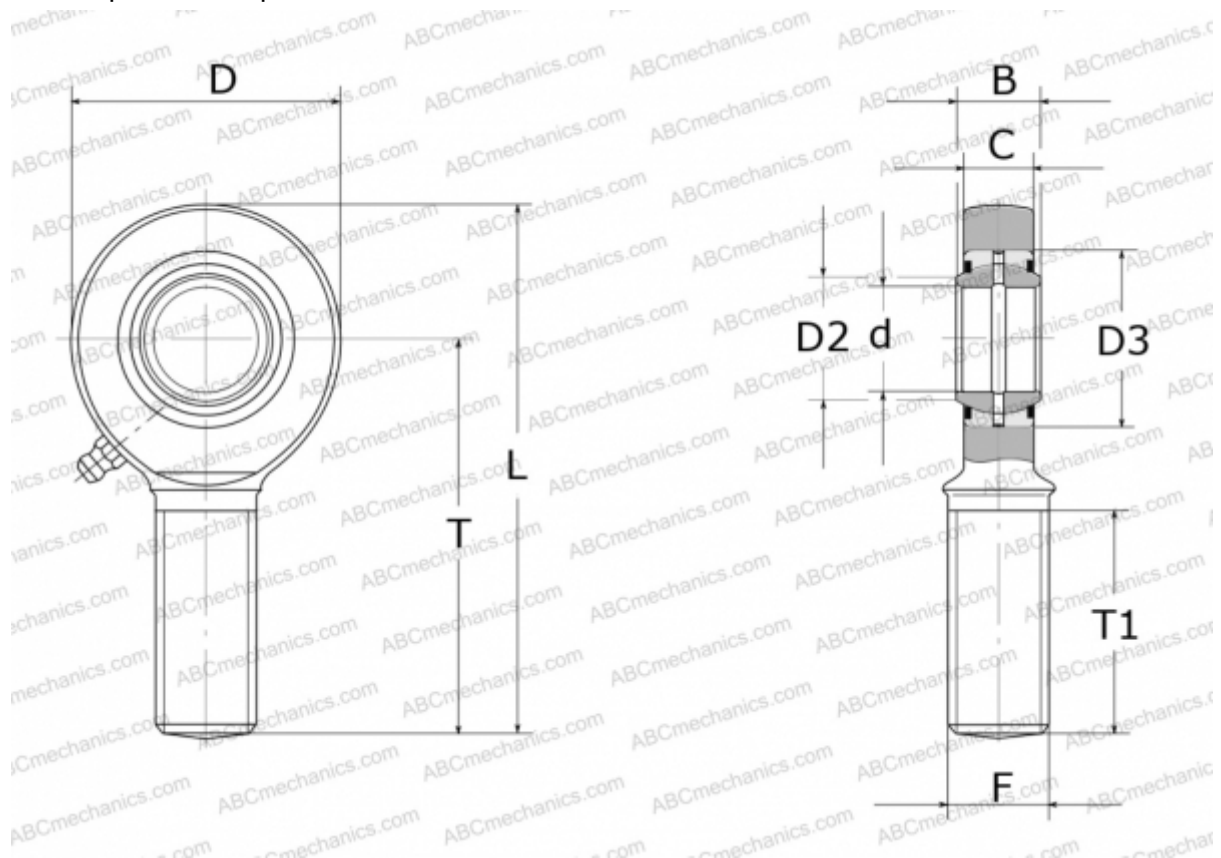

## GAL 25 DO 2RS INA

ТИП: Подшипники скольжения, Сферические подшипники скольжения и наконечники штоков, Наконечники штоков, Обслуживаемые, С наружной резьбой, контактные уплотнения с двух сторон, левая резьба, серия GAL..-DO-2RS (INA)

#### РАЗМЕРЫ, ММ

d	25,000
D	64,000
D2	29,300
D3	42,000
B	20,000
L	126,000
T	94,000
T1	53,000
C	17,000
F	M24X2