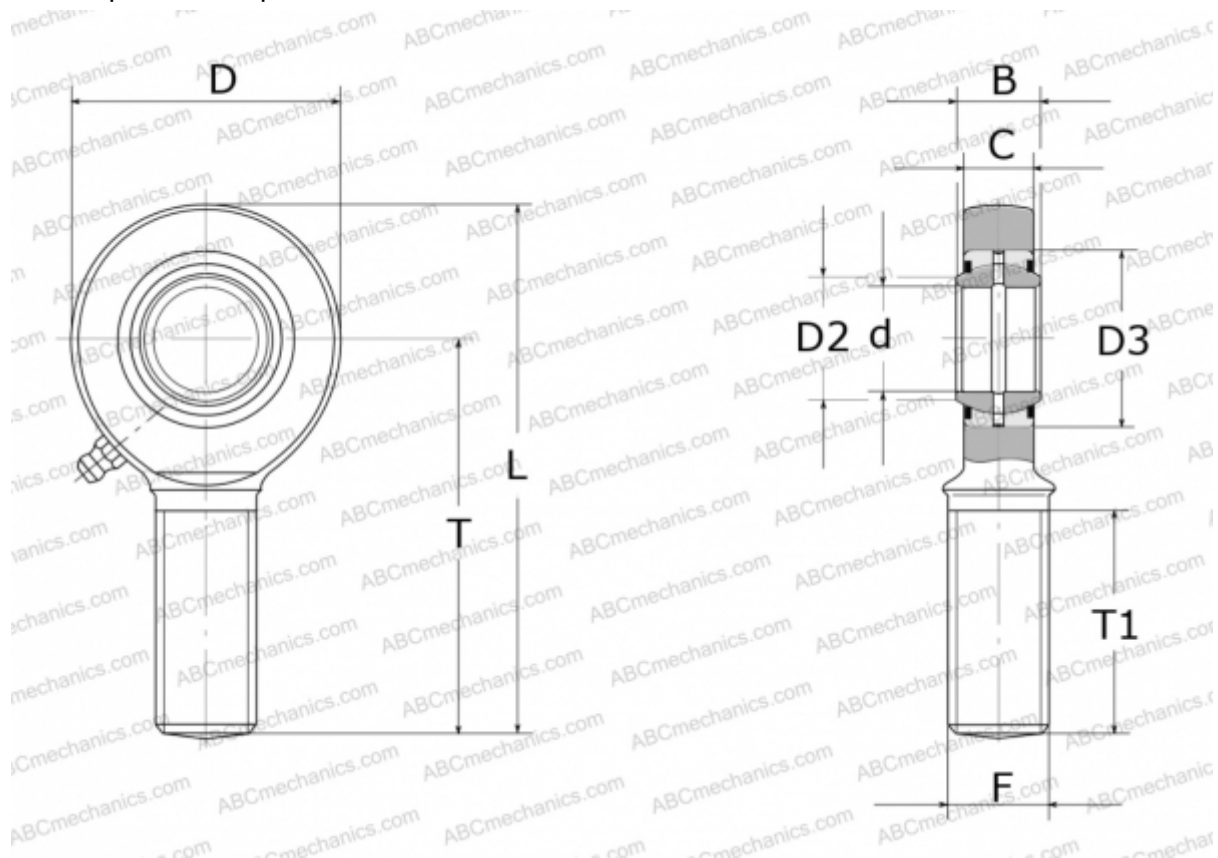

GAL 30 DO 2RS INA

ТИП: Подшипники скольжения, Сферические подшипники скольжения и наконечники штоков, Наконечники штоков, Обслуживаемые, С наружной резьбой, контактные уплотнения с двух сторон, левая резьба, серия GAL..-DO-2RS (INA)

Технические характеристики

РАЗМЕРЫ, ММ

d	30,000
D	73,000
D2	34,200
D3	47,000
B	22,000
L	146,500
T	110,000
T1	65,000
C	19,000
F	M30X2

ПРОИЗВОДИТЕЛЬ

[INA](#)