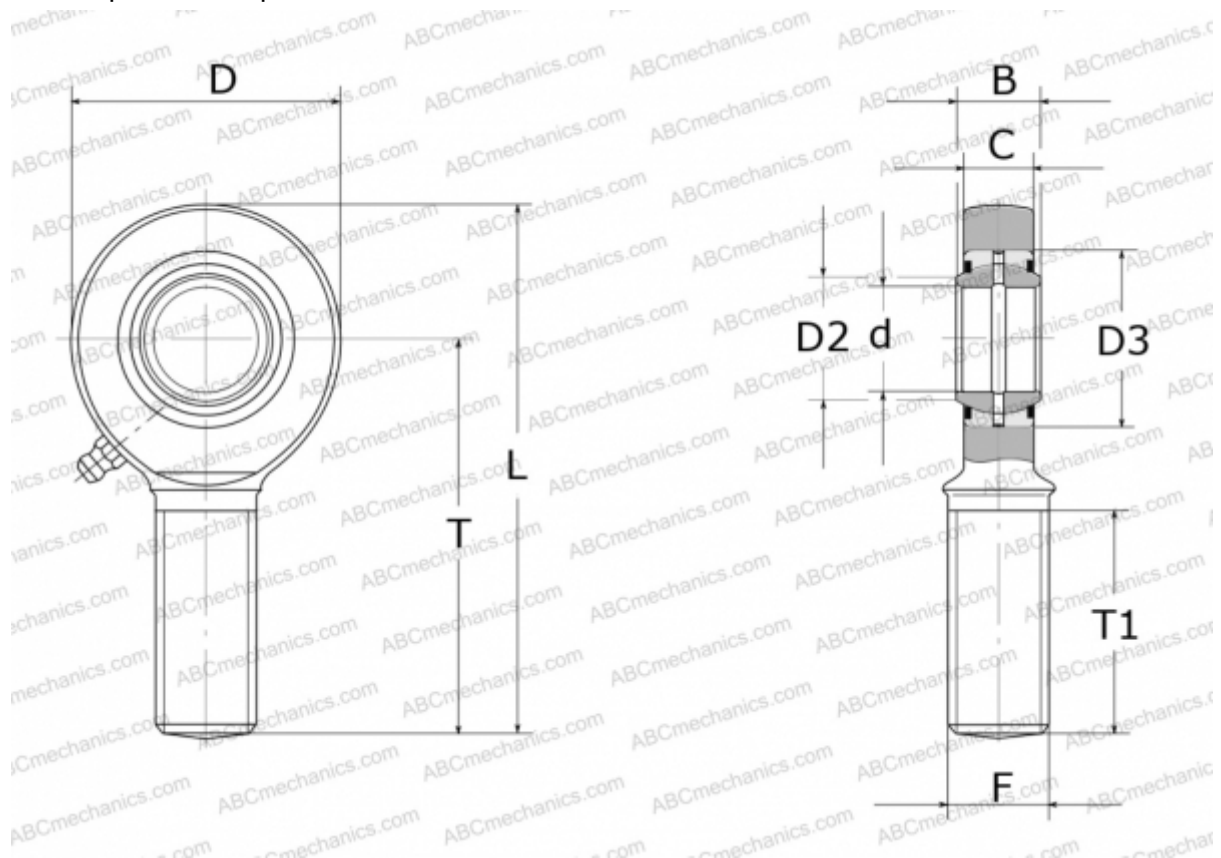

GAL 35 DO 2RS INA

ТИП: Подшипники скольжения, Сферические подшипники скольжения и наконечники штоков, Наконечники штоков, Обслуживаемые, С наружной резьбой, контактные уплотнения с двух сторон, левая резьба, серия GAL..-DO-2RS (INA)

Технические характеристики

РАЗМЕРЫ, ММ

d	35,000
D	82,000
D2	39,800
D3	55,000
B	25,000
L	181,000
T	140,000
T1	82,000
C	21,000
F	M36X3

ПРОИЗВОДИТЕЛЬ

[INA](#)