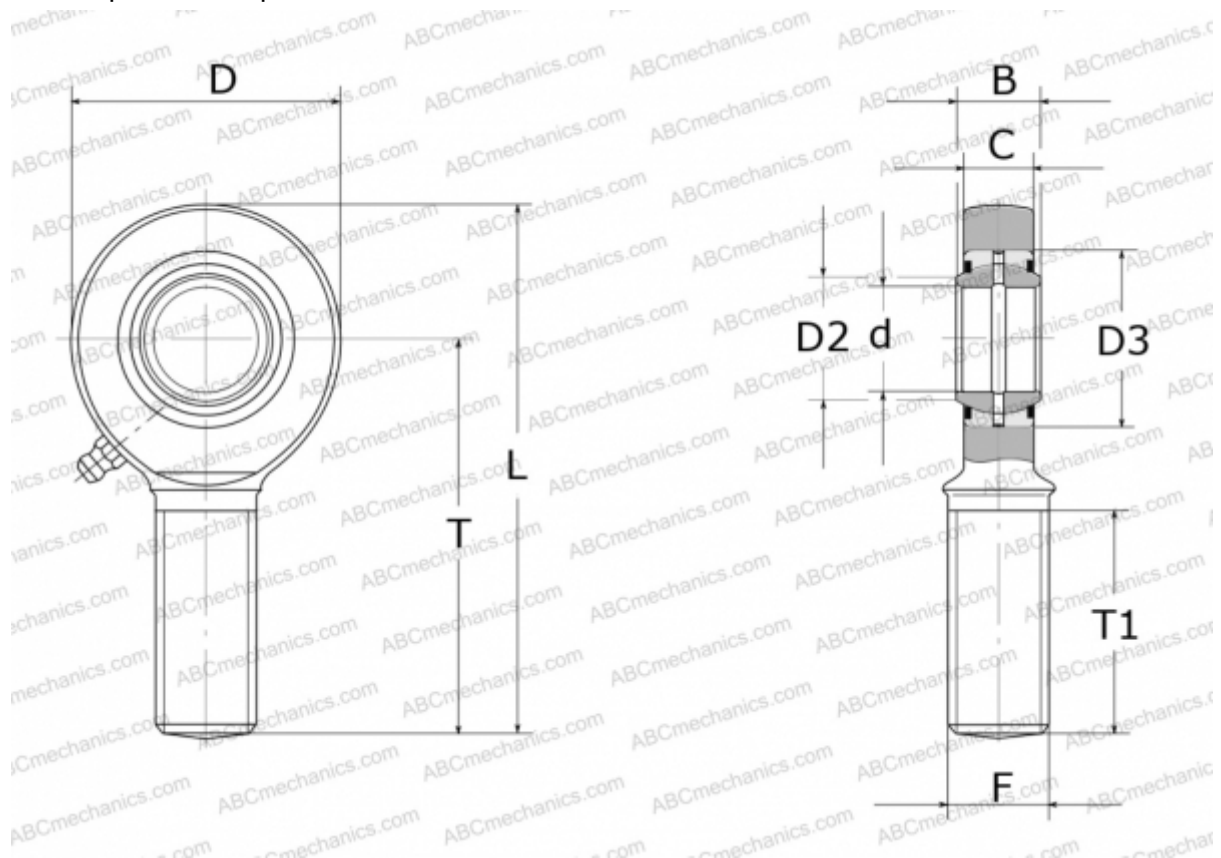

## GAL 40 DO 2RS INA

ТИП: Подшипники скольжения, Сферические подшипники скольжения и наконечники штоков, Наконечники штоков, Обслуживаемые, С наружной резьбой, контактные уплотнения с двух сторон, левая резьба, серия GAL..-DO-2RS (INA)

#### РАЗМЕРЫ, ММ

d	40,000
D	92,000
D2	45,000
D3	62,000
B	28,000
L	196,000
T	150,000
T1	86,000
C	23,000
F	M39X3