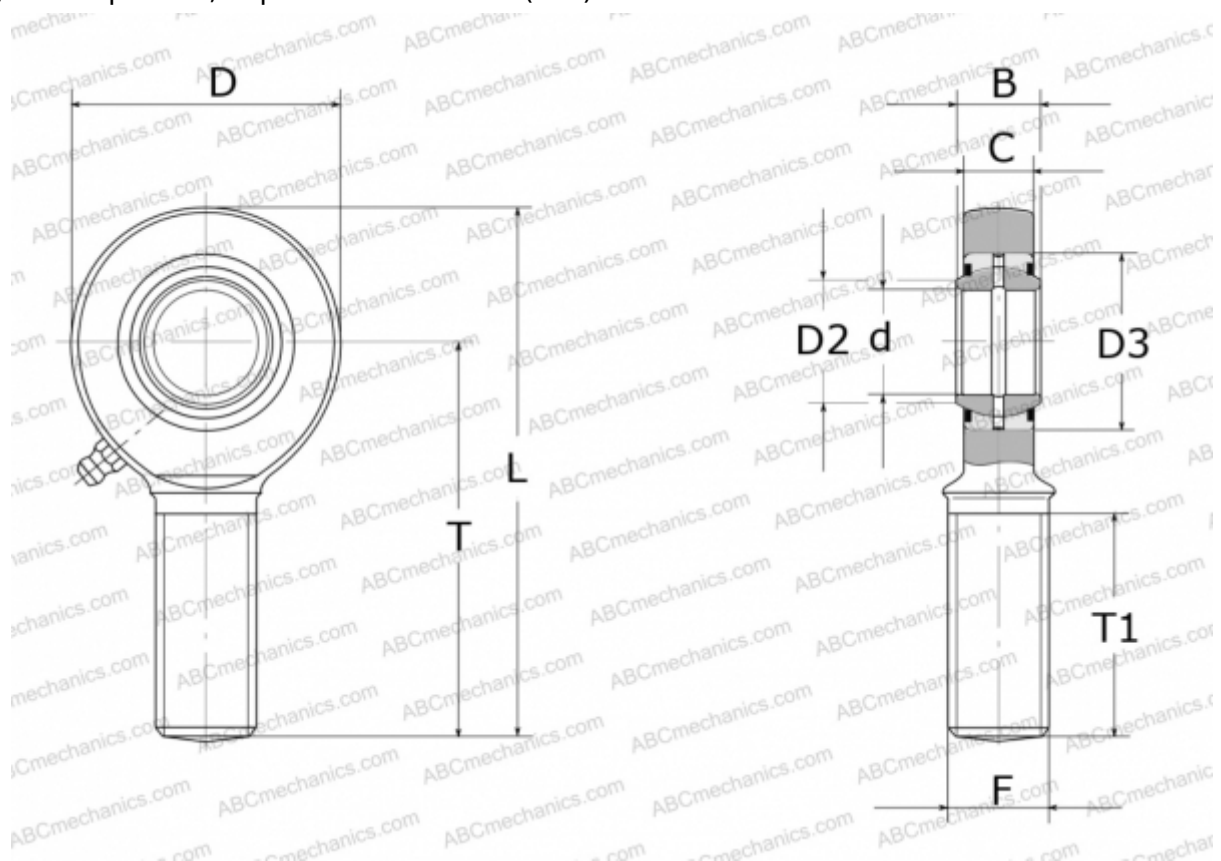

GAL 45 DO 2RS INA

ТИП: Подшипники скольжения, Сферические подшипники скольжения и наконечники штоков, Наконечники штоков, Обслуживаемые, С наружной резьбой, контактные уплотнения с двух сторон, левая резьба, серия GAL..-DO-2RS (INA)

Технические характеристики

РАЗМЕРЫ, ММ

d	45,000
D	102,000
D2	50,800
D3	68,000
B	32,000
L	214,000
T	163,000
T1	94,000
C	27,000
F	M42X3

ПРОИЗВОДИТЕЛЬ

[INA](#)