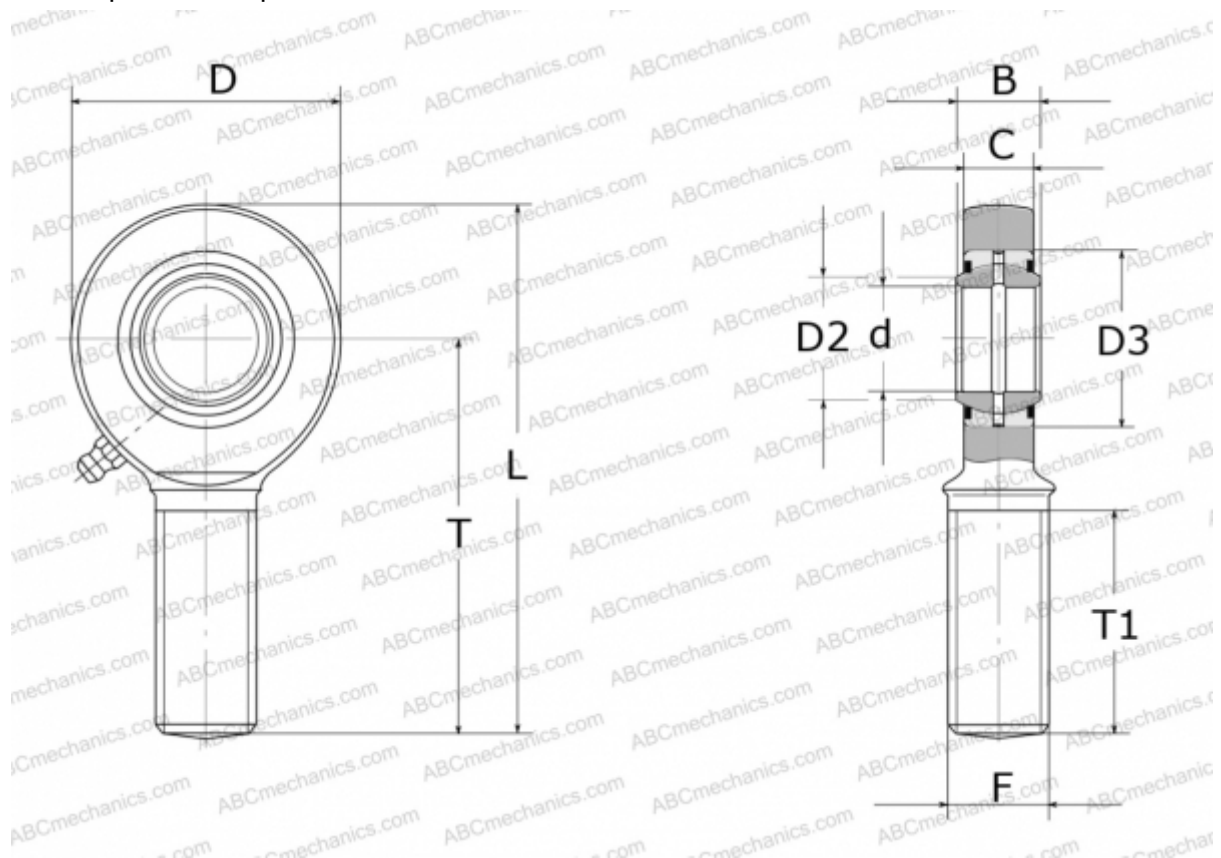

GAL 50 DO 2RS INA

ТИП: Подшипники скольжения, Сферические подшипники скольжения и наконечники штоков, Наконечники штоков, Обслуживаемые, С наружной резьбой, контактные уплотнения с двух сторон, левая резьба, серия GAL..-DO-2RS (INA)

Технические характеристики

РАЗМЕРЫ, ММ

d	50,000
D	112,000
D2	56,000
D3	75,000
B	35,000
L	241,000
T	185,000
T1	107,000
C	30,000
F	M45X3

ПРОИЗВОДИТЕЛЬ

[INA](#)