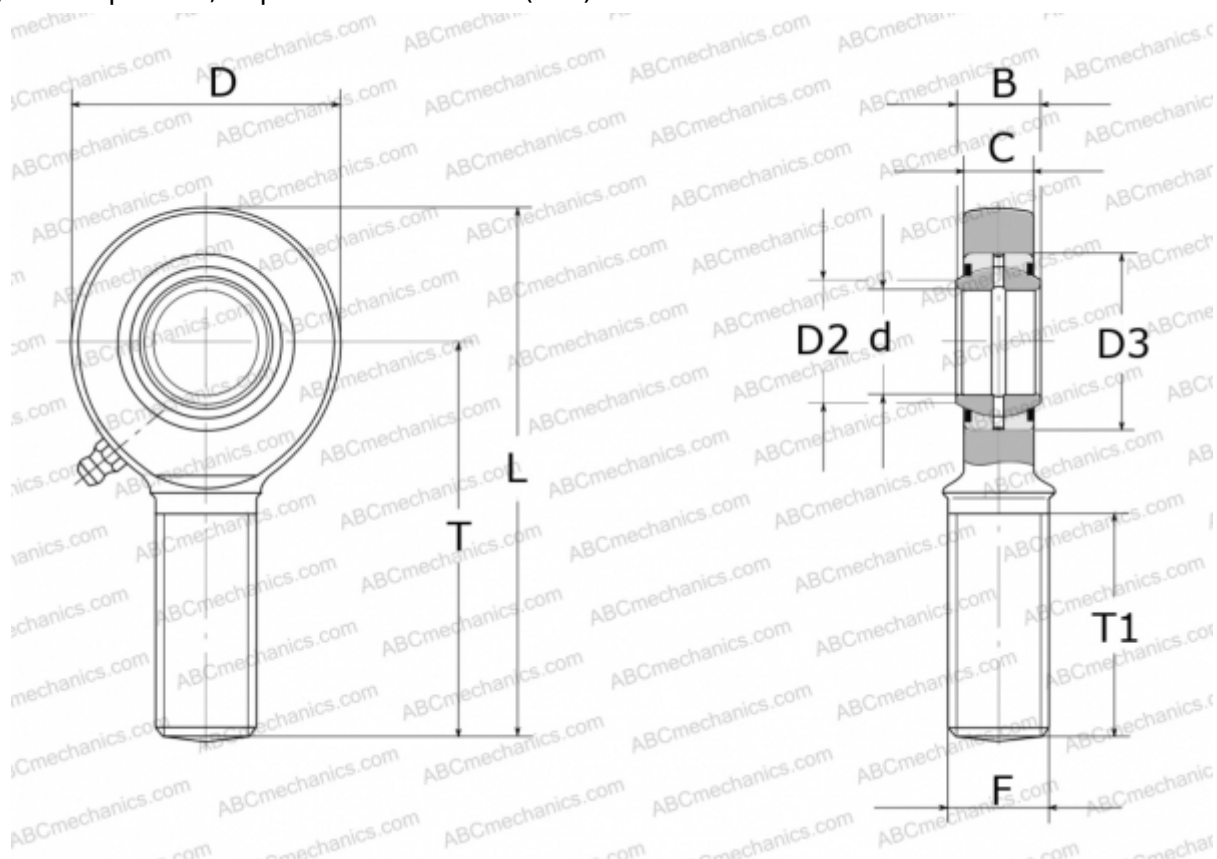

GAL 60 DO 2RS INA

ТИП: Подшипники скольжения, Сферические подшипники скольжения и наконечники штоков, Наконечники штоков, Обслуживаемые, С наружной резьбой, контактные уплотнения с двух сторон, левая резьба, серия GAL..-DO-2RS (INA)

Технические характеристики

РАЗМЕРЫ, ММ

d	60,000
D	135,000
D2	66,800
D3	90,000
B	44,000
L	277,500
T	210,000
T1	115,000
C	38,000
F	M52X3

ПРОИЗВОДИТЕЛЬ

[INA](#)