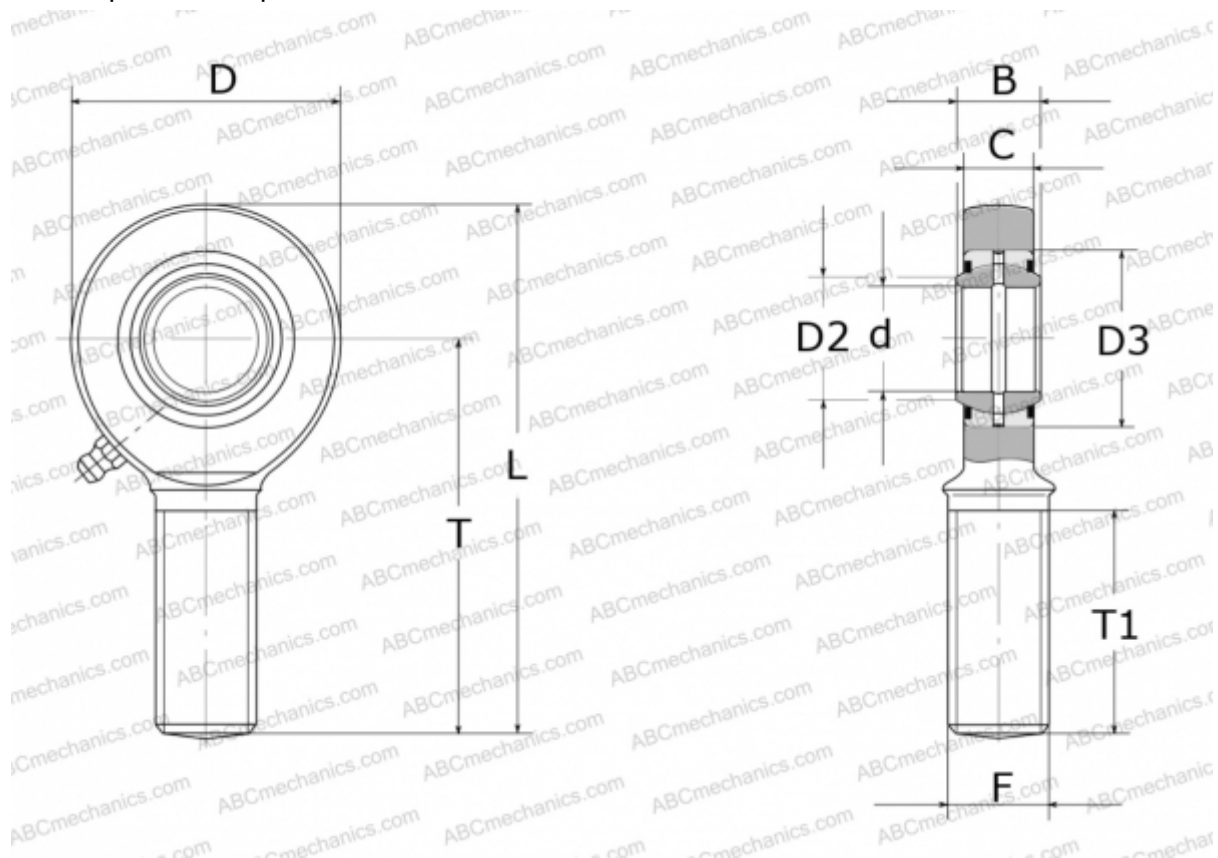

GAL 70 DO 2RS INA

ТИП: Подшипники скольжения, Сферические подшипники скольжения и наконечники штоков, Наконечники штоков, Обслуживаемые, С наружной резьбой, контактные уплотнения с двух сторон, левая резьба, серия GAL..-DO-2RS (INA)

Технические характеристики

РАЗМЕРЫ, ММ

d	70,000
D	160,000
D2	77,900
D3	105,000
B	49,000
L	315,000
T	235,000
T1	125,000
C	42,000
F	M56X4

ПРОИЗВОДИТЕЛЬ

[INA](#)