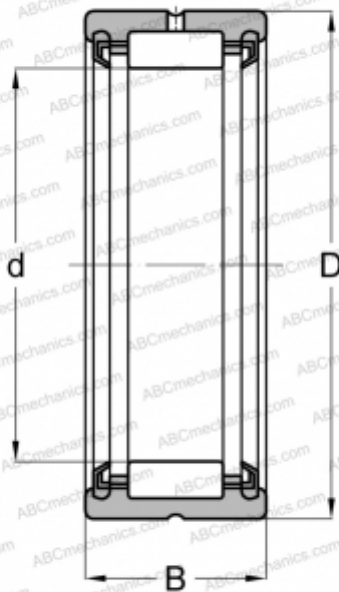

## RNA 4900 TT NSK

Игольчатые роликовые подшипники

ТИП: Роликоподшипники, Игольчатые, Однорядные, С механически обработанными кольцами, с бортами, без внутреннего кольца, С уплотнениями 2RS, метрические

#### РАЗМЕРЫ, ММ

d	14,000
D	22,000
B	13,000