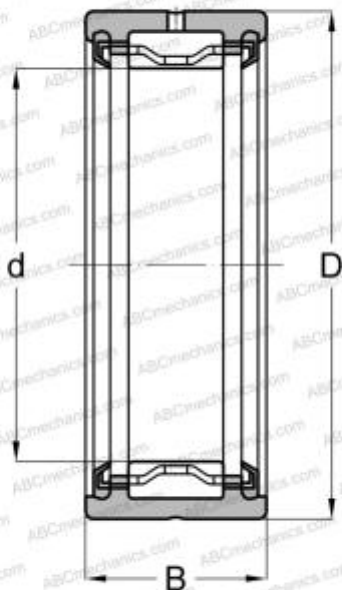

## SJ-7154-SS RBC

Игольчатые роликовые подшипники

ТИП: Роликоподшипники, Игольчатые, Однорядные, С механически обработанными кольцами, с бортами, без внутреннего кольца, С уплотнениями 2RS, дюймовые

#### РАЗМЕРЫ, ММ

d	19,050
D	31,750
B	25,400