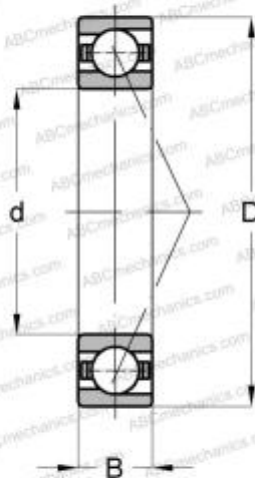

7216 BEGARH SKF

Радиально-упорные шарикоподшипники

ТИП: Шарикоподшипники, Радиально-упорные, Однорядные, Угол контакта 40 градусов, Для универсальной установки, литой сепаратор из стеклонанополненного полиэфирэфиркетона РЕЕК, центрируемый по шарикам, легкий преднатяг

Технические характеристики

РАЗМЕРЫ, ММ

d	80,000
D	140,000
B	26,000

ПРОИЗВОДИТЕЛЬ

[SKF](#)

РАСЧЕТНЫЕ ДАННЫЕ

Номинальная динамическая грузоподъёмность, C	85,000 кН
Номинальная статическая грузоподъёмность, C ₀	75,000 кН
Предел усталостной прочности, P _u	3,050 кН
Номинальная частота вращения	5600 об/мин
Предельная частота вращения	5600 об/мин