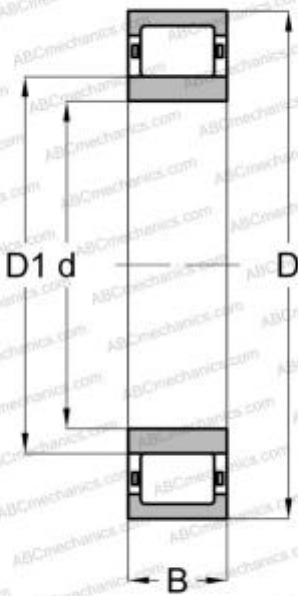

## NUH 2220 ESMH SKF

Цилиндрические роликоподшипники

ТИП: Роликоподшипники, Цилиндрические, Однорядные, Повышенная грузоподъемность, Тип NUH..ESMH (SKF), разборные подшипники с сепаратором, центрируемым по внутреннему кольцу

#### РАЗМЕРЫ, ММ

d	100,000
D	180,000
B	46,000