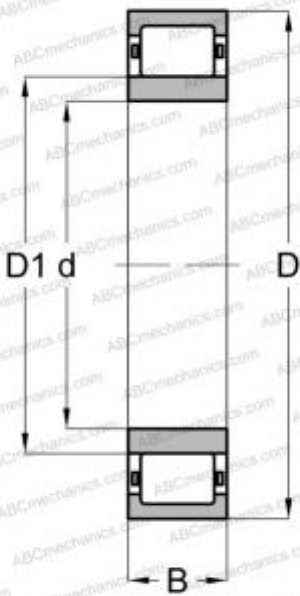

NUH 2222 ESMH SKF

Цилиндрические роликоподшипники

ТИП: Роликоподшипники, Цилиндрические, Однорядные, Повышенная грузоподъемность, Тип NUH..ESMH (SKF), разборные подшипники с сепаратором, центрируемым по внутреннему кольцу

Технические характеристики

РАЗМЕРЫ, ММ

d	110,000
D	200,000
B	53,000

ПРОИЗВОДИТЕЛЬ

[SKF](#)

РАСЧЕТНЫЕ ДАННЫЕ

Номинальная динамическая грузоподъёмность, C	465,000 кН
Номинальная статическая грузоподъёмность, Co	550,000 кН
Предел усталостной прочности, Pu	64,000 кН
Номинальная частота вращения	3600 об/мин
Предельная частота вращения	4500 об/мин