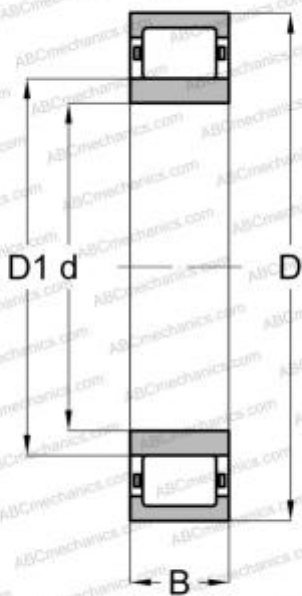

## NUH 2224 ECMH SKF

Цилиндрические роликоподшипники

ТИП: Роликоподшипники, Цилиндрические, Однорядные, Повышенная грузоподъемность, Тип NUH..ECMH (SKF), разборные подшипники с сепаратором, центрируемым по внутреннему кольцу

#### РАЗМЕРЫ, ММ

d	120,000
D	215,000
B	58,000