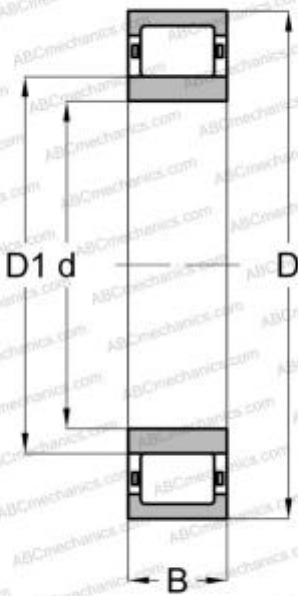

NUH 2324 ECMH SKF

Цилиндрические роликоподшипники

ТИП: Роликоподшипники, Цилиндрические, Однорядные, Повышенная грузоподъемность, Тип NUH..ECMH (SKF), разборные подшипники с сепаратором, центрируемым по внутреннему кольцу

Технические характеристики

РАЗМЕРЫ, ММ

d	120,000
D	260,000
B	86,000

ПРОИЗВОДИТЕЛЬ

[SKF](#)

РАСЧЕТНЫЕ ДАННЫЕ

Номинальная динамическая грузоподъёмность, C	965,000 кН
Номинальная статическая грузоподъёмность, C ₀	1120,000 кН
Предел усталостной прочности, P _u	125,000 кН
Номинальная частота вращения	2800 об/мин
Предельная частота вращения	3600 об/мин