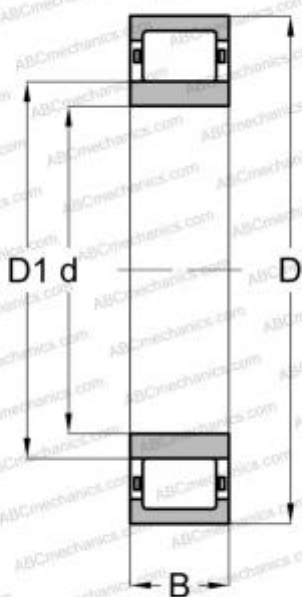

NUH 2226 ESMH SKF

Цилиндрические роликоподшипники

ТИП: Роликоподшипники, Цилиндрические, Однорядные, Повышенная грузоподъемность, Тип NUH..ESMH (SKF), разборные подшипники с сепаратором, центрируемым по внутреннему кольцу

Технические характеристики

РАЗМЕРЫ, ММ

d	130,000
D	230,000
B	64,000

ПРОИЗВОДИТЕЛЬ

[SKF](#)

РАСЧЕТНЫЕ ДАННЫЕ

Номинальная динамическая грузоподъёмность, C	630,000 кН
Номинальная статическая грузоподъёмность, Co	780,000 кН
Предел усталостной прочности, Pu	88,000 кН
Номинальная частота вращения	3200 об/мин
Предельная частота вращения	3800 об/мин