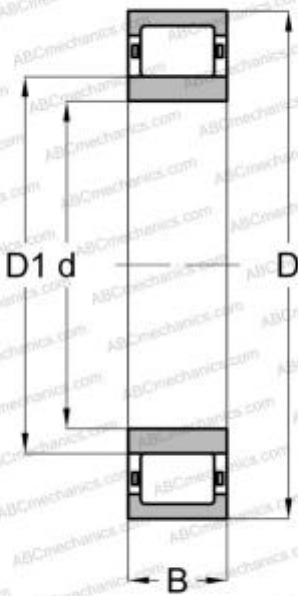

## NUH 2228 ECMH SKF

Цилиндрические роликоподшипники

ТИП: Роликоподшипники, Цилиндрические, Однорядные, Повышенная грузоподъемность, Тип NUH..ECMH (SKF), разборные подшипники с сепаратором, центрируемым по внутреннему кольцу

#### РАЗМЕРЫ, ММ

d	140,000
D	250,000
B	68,000