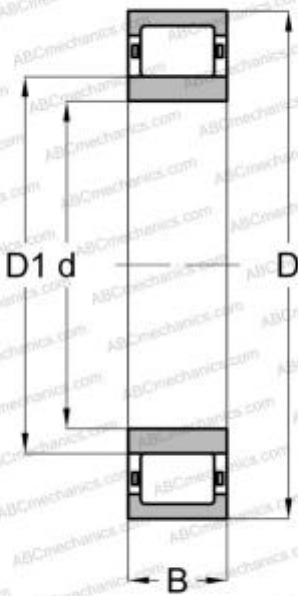

NUH 2328 ESMH SKF

Цилиндрические роликоподшипники

ТИП: Роликоподшипники, Цилиндрические, Однорядные, Повышенная грузоподъемность, Тип NUH..ESMH (SKF), разборные подшипники с сепаратором, центрируемым по внутреннему кольцу

Технические характеристики

РАЗМЕРЫ, ММ

d	140,000
D	300,000
B	102,000

ПРОИЗВОДИТЕЛЬ

[SKF](#)

РАСЧЕТНЫЕ ДАННЫЕ

Номинальная динамическая грузоподъёмность, C	1250,000 кН
Номинальная статическая грузоподъёмность, Co	1530,000 кН
Предел усталостной прочности, Pu	163,000 кН
Номинальная частота вращения	2400 об/мин
Предельная частота вращения	3200 об/мин