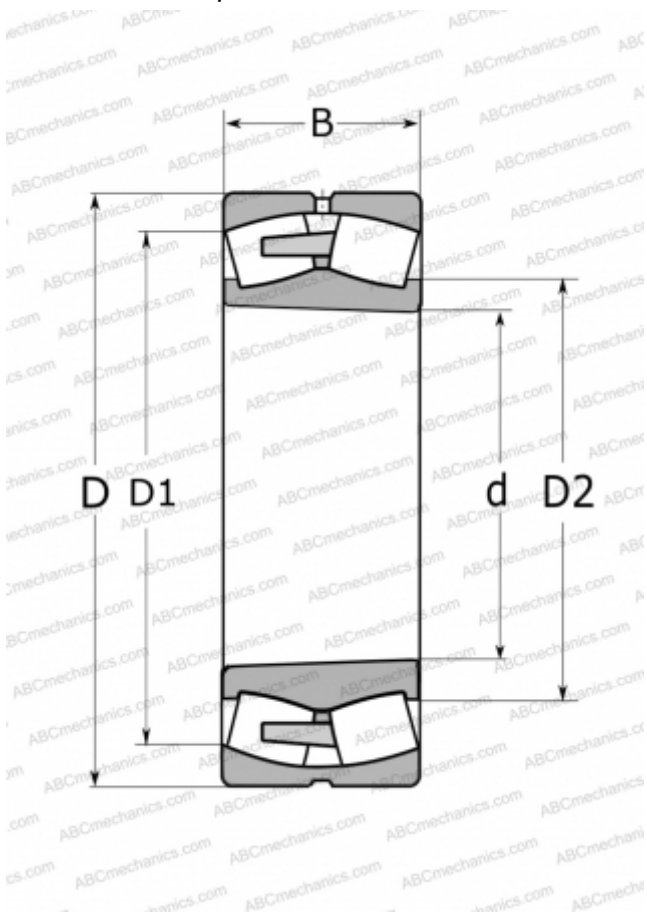

## 22205 K ABC

Сферические роликоподшипники

ТИП: Роликоподшипники, Сферические, Двухрядные, Радиальные, самоустанавливающиеся, с коническим отверстием

#### РАЗМЕРЫ, ММ

d	25,000
D	52,000
B	18,000