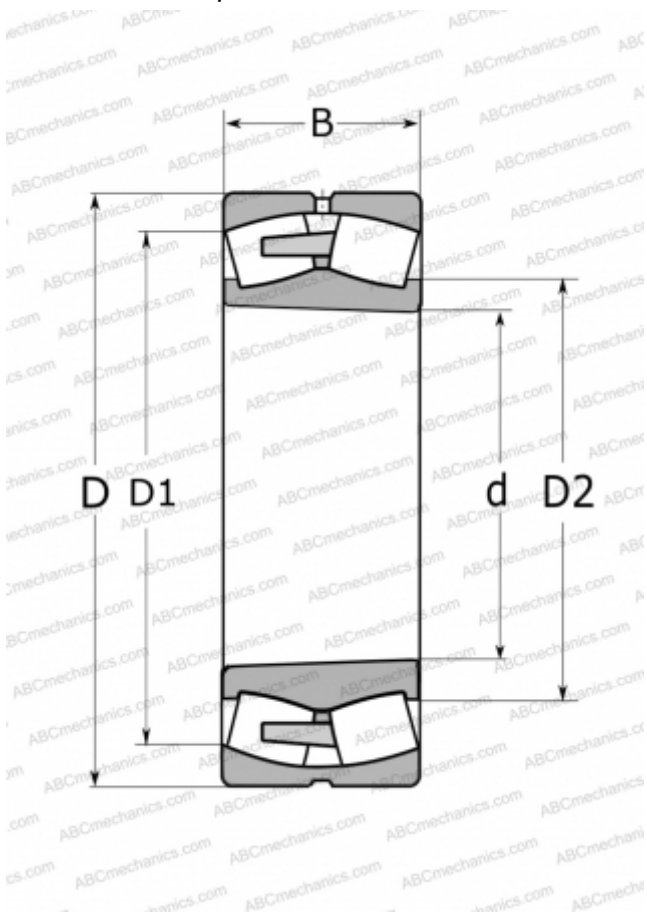

22206 K ABC

Сферические роликоподшипники

ТИП: Роликоподшипники, Сферические, Двухрядные, Радиальные, самоустанавливающиеся, с коническим отверстием

Технические характеристики

РАЗМЕРЫ, ММ

d	30,000
D	62,000
B	20,000